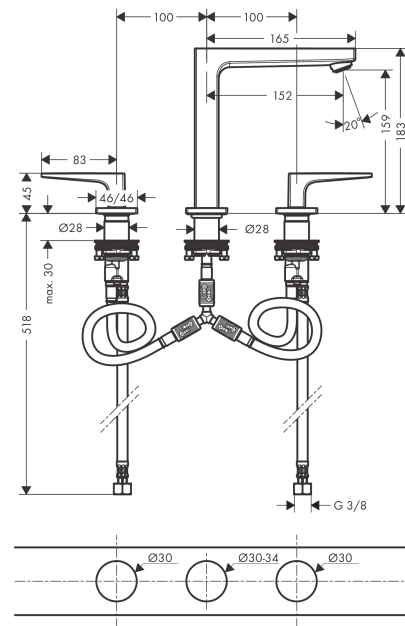

Metropol

Tříotvorová umyvadlová baterie 160 s plnými pákami a odtokovou soupravou Push-Open

Povrchové úpravy: **chrom** Číslo položky: **32515000**

Popis

Vlastnosti

- obsahuje: 3-otvorová umyvadlová armatura, odtoková souprava
- ComfortZone 160
- výtok 152 mm
- průtok při 0,3 MPa: 5 l/min
- vhodné pro průtokový ohřívač
- odtoková souprava push-open (ovládání zatlačením na zátku, pro umyvadlo s přepadem)
- materiál odtokového ventilu: kov
- součásti dodávky: 3-otvorová umyvadlová armatura, přívodní hadice, upevnění dřívku, montážní klíč, montážní návod

Technologie

Obrázek výrobku

Kótovaný výkres

Průtokový diagram

- ① With flow limiter
- ② Bez zařízení omezovač průtoku