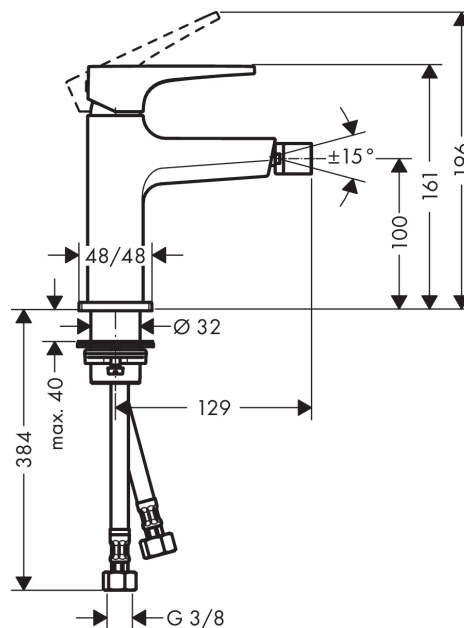

Kótovaný výkres