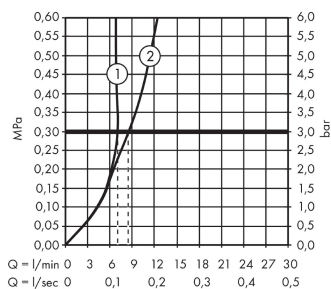

Průtokový diagram

- ① With flow limiter
- ② Bez zařízení omezovač průtoku