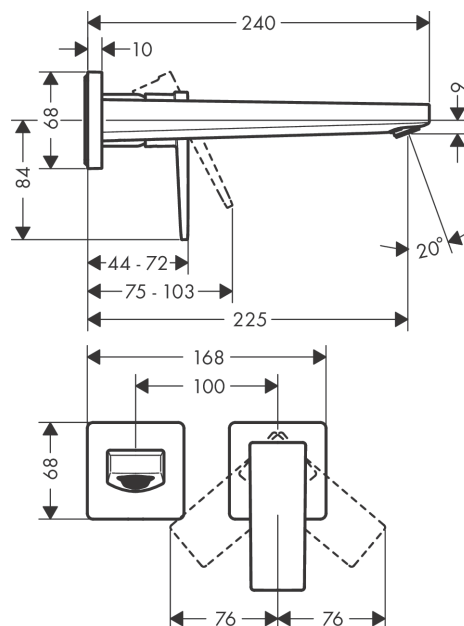

Metropol**Umyvadlová baterie s plnou pákou pod omítku, s výtokem 225 mm**Povrchové úpravy: **kartáčovaný černý chrom** Číslo položky: **32526340****Popis****Vlastnosti**

- obsahuje: páková umyvadlová baterie pod omítku, pro montáž na stěnu, odtoková souprava
- výtok 225 mm
- normální proud
- průtok při 0,3 MPa: 5 l/min
- vhodné pro průtokový ohřívač
- neuzavíratelný odtokový ventil s mřížkou
- materiál odtokového ventilu: kov
- rukojeť je možné technicky umístit vpravo nebo vlevo, podle instalace podomítkového tělesa
- součásti dodávky: páková umyvadlová baterie pod omítku, pro montáž na stěnu, přívodní vsuvka, montážní klíč, montážní návod
- není součástí: základní těleso

Technologie**Obrázek výrobku****Kótovaný výkres**

Metropol

Umyvadlová baterie s plnou pákou pod omítku, s výtokem 225 mm

Povrchové úpravy: **kartáčovaný černý chrom** Číslo položky: **32526340**

Průtokový diagram