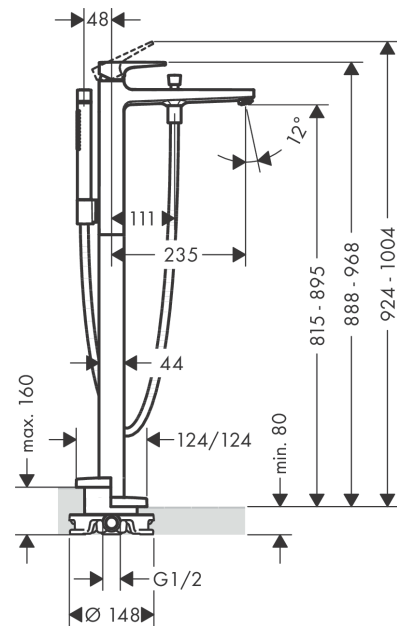

Metropol

Vanová baterie k postavení na podlahu s plnou pákou

Povrchové úpravy: **kartáčovaný černý chrom** Číslo položky: **32532340**

Popis

Vlastnosti

- obsahuje: páková vanová baterie stojící na podlaze, tyčová ruční sprcha, sprchová hadice, sprchový držák
- výtok 235 mm
- druh proudu armatury: normální proud
- druh proudu ruční sprchy: Rain, MonoRain
- průtok při 0,3 MPa: 18 l/min
- minimální provozní tlak: 0,1 MPa
- maximální provozní tlak: 1,0 MPa
- součásti dodávky: Páková vanová baterie volně stojící na podlaze, upevňovací materiál, montážní návod
- není součástí: základní těleso,

Technologie

Obrázek výrobku

Kótovaný výkres

Průtokový diagram