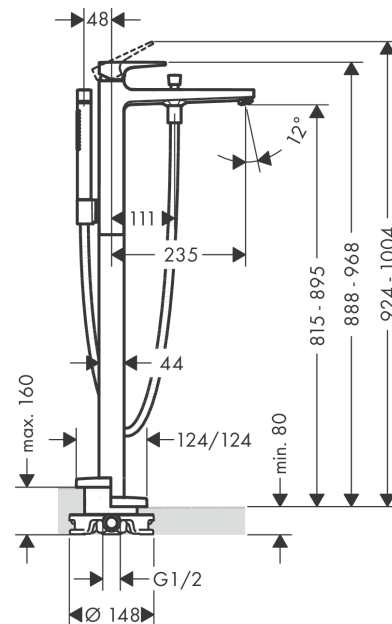

Metropol

Vanová baterie k postavení na podlahu s plnou pákou

Povrchové úpravy: **matná černá** Číslo položky: **32532670**

Popis

Vlastnosti

- obsahuje: páková vanová baterie stojící na podlaze, tyčová ruční sprcha, sprchová hadice, sprchový držák
- výtok 235 mm
- druh proudu armatury: normální proud
- druh proudu ruční sprchy: Rain, MonoRain
- průtok při 0,3 MPa: 18 l/min
- minimální provozní tlak: 0,1 MPa
- maximální provozní tlak: 1,0 MPa
- součásti dodávky: Páková vanová baterie volně stojící na podlaze, upevňovací materiál, montážní návod
- není součástí: základní těleso,

Technologie

Obrázek výrobku

Kótovaný výkres