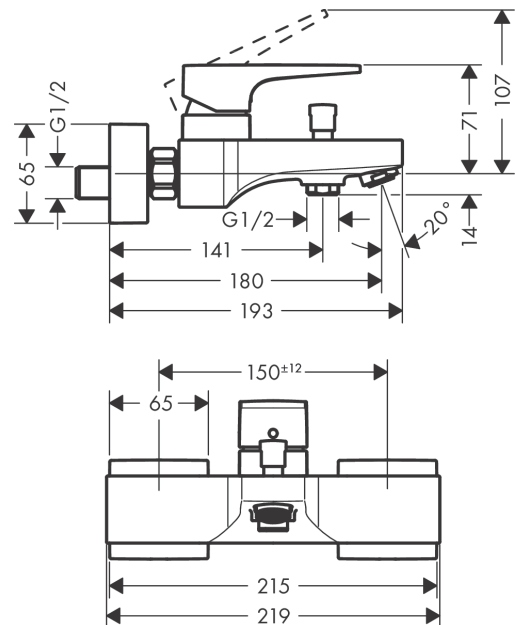

Metropol

Vanová baterie na stěnu s plnou pákou

Povrchové úpravy: kartáčovaný černý chrom

Číslo položky: 32540340

Popis

Vlastnosti

- výtok 180 mm
- druh proudu armatury: normální proud
- průtok při 0,3 MPa: 22 l/min
- minimální provozní tlak: 0,1 MPa
- maximální provozní tlak: 1,0 MPa
- zpětný ventil
- vhodné pro průtokový ohřívač
- součásti dodávky: Páková vanová baterie, rozety, etážky, montážní návod

Technologie

Obrázek výrobku

Kótovaný výkres

Průtokový diagram

- ① Shower outlet with 1B-resistance
- ② Odtok vany