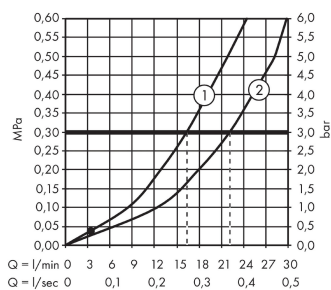

Metropol

Vanová baterie na stěnu s plnou pákou

Povrchové úpravy: kartáčovaný černý chrom

Číslo položky: 32540340

Popis

Vlastnosti

- výtok 180 mm
- druh proudu armatury: normální proud
- průtok při 0,3 MPa: 22 l/min
- minimální provozní tlak: 0,1 MPa
- maximální provozní tlak: 1,0 MPa
- zpětný ventil
- vhodné pro průtokový ohřívač
- součásti dodávky: Páková vanová baterie, rozety, etážky, montážní návod

Technologie

Obrázek výrobku

Kótovaný výkres

Průtokový diagram

- ① Shower outlet with 1B-resistance
- ② Odtok vany