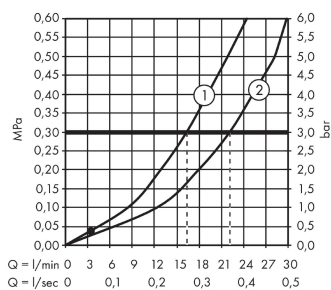

Metropol

Vanová baterie na stěnu s plnou pákou

Povrchové úpravy: **matná černá** Číslo položky: **32540670**

Popis

Vlastnosti

- výtok 180 mm
- druh proudu armatury: normální proud
- průtok při 0,3 MPa: 22 l/min
- minimální provozní tlak: 0,1 MPa
- maximální provozní tlak: 1,0 MPa
- zpětný ventil
- vhodné pro průtokový ohřívač
- součásti dodávky: Páková vanová baterie, rozety, etážky, montážní návod

Technologie

Obrázek výrobku

Kótovaný výkres

Průtokový diagram

- ① Shower outlet with 1B-resistance
- ② Odtok vany