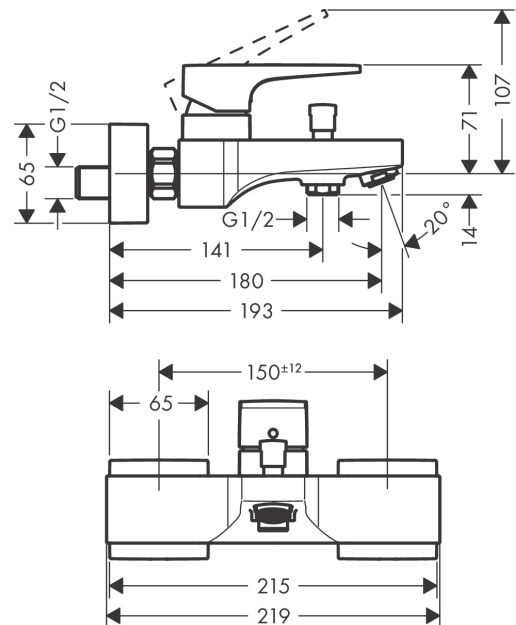

Metropol

Vanová baterie na stěnu s plnou pákou

Povrchové úpravy: **matná černá** Číslo položky: **32540670**

Popis

Vlastnosti

- výtok 180 mm
- druh proudu armatury: normální proud
- průtok při 0,3 MPa: 22 l/min
- minimální provozní tlak: 0,1 MPa
- maximální provozní tlak: 1,0 MPa
- zpětný ventil
- vhodné pro průtokový ohřívač
- součásti dodávky: Páková vanová baterie, rozety, etážky, montážní návod

Technologie

Obrázek výrobku

Kótovaný výkres

Průtokový diagram

- ① Shower outlet with 1B-resistance
- ② Odtok vany