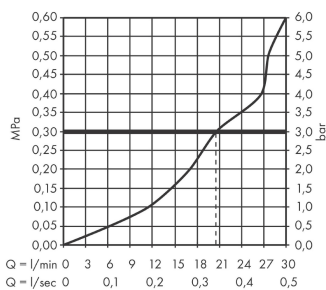

Metropol

Vanový výtok

Povrchové úpravy: **chrom**

Číslo položky: **32543000**

Popis

Vlastnosti

- výtok 185 mm
- instalace na stěnu
- průtokové množství: 28 l/min
- druh proudu: přivalový proud
- součásti dodávky: vanový výtok, upevňovací materiál, montážní návod

Technologie

Obrázek výrobku

Kótovaný výkres

Průtokový diagram

Spotřební hodnoty byly v praxi měřeny na příslušných armaturách (termostat/baterie/podomítkový ventil).