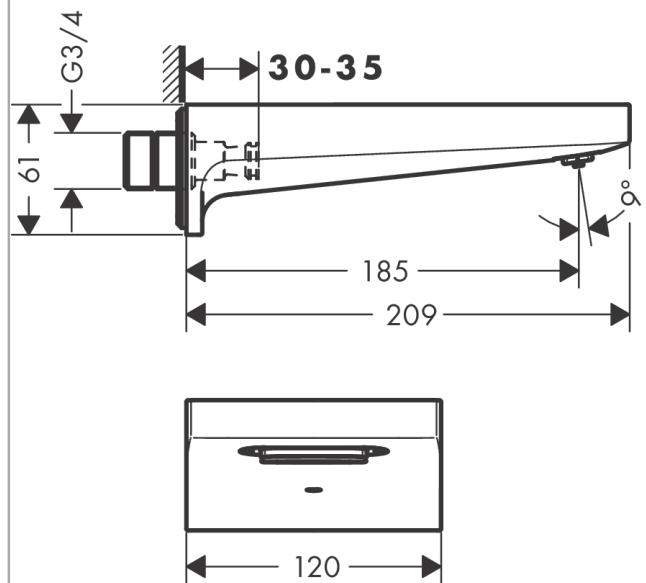

Metropol

Vanový výtok

Povrchové úpravy: **chrom**

Číslo položky: **32543000**

Popis

Vlastnosti

- výtok 185 mm
- instalace na stěnu
- průtokové množství: 28 l/min
- druh proudu: přivalový proud
- součásti dodávky: vanový výtok, upevňovací materiál, montážní návod

Technologie

Obrázek výrobku

Kótovaný výkres

Průtokový diagram

Spotřební hodnoty byly v praxi měřeny na příslušných armaturách (termostat/baterie/podomítkový ventil).