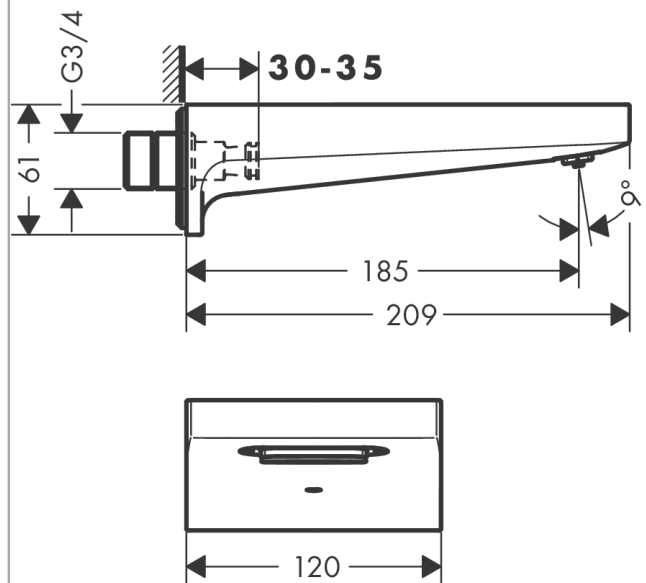

Metropol

Vanový výtok

Povrchové úpravy: **matná černá** Číslo položky: **32543670**

Popis

Vlastnosti

- výtok 185 mm
- instalace na stěnu
- průtokové množství: 28 l/min
- druh proudu: přivalový proud
- součásti dodávky: vanový výtok, upevňovací materiál, montážní návod

Technologie

Obrázek výrobku

Kótovaný výkres

Průtokový diagram

Spotřební hodnoty byly v praxi měřeny na příslušných armaturách (termostat/baterie/podomítkový ventil).