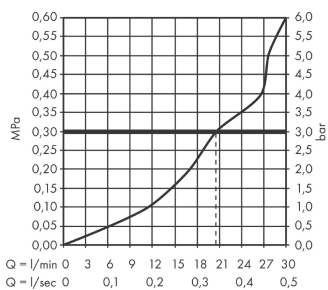

Metropol

Vanový výtok

Povrchové úpravy: **matná černá** Číslo položky: **32543670**

Popis

Vlastnosti

- výtok 185 mm
- instalace na stěnu
- průtokové množství: 28 l/min
- druh proudu: přivalový proud
- součásti dodávky: vanový výtok, upevňovací materiál, montážní návod

Technologie

Obrázek výrobku

Kótovaný výkres

Průtokový diagram

Spotřební hodnoty byly v praxi měřeny na příslušných armaturách (termostat/baterie/podomítkový ventil).