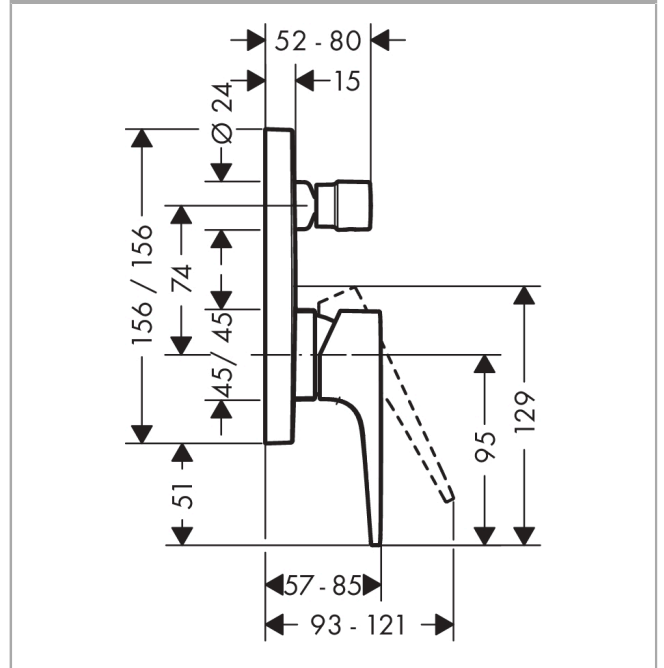

Metropol

Vanová baterie pod omítku s plnou pákou

Povrchové úpravy: **chrom** Číslo položky: **32545000**

Popis

Vlastnosti

- minimální provozní tlak: 0,1 MPa
- maximální provozní tlak: 1,0 MPa
- součásti dodávky: Páková vanová baterie, instalační blok, upevňovací materiál, montážní návod
- není součástí: základní těleso

Obrázek výrobku

Kótovaný výkres

Průtokový diagram