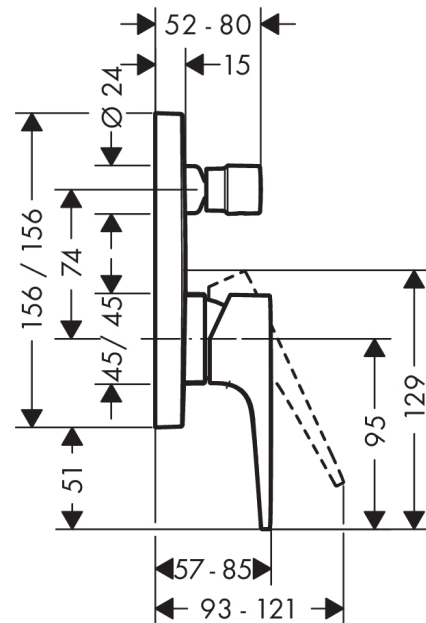

Metropol

Vanová baterie pod omítku s plnou pákou

Povrchové úpravy: kartáčovaný černý chrom

Číslo položky: 32545340

Popis

Vlastnosti

- minimální provozní tlak: 0,1 MPa
- maximální provozní tlak: 1,0 MPa
- součásti dodávky: Páková vanová baterie, instalační blok, upevňovací materiál, montážní návod
- není součástí: základní těleso

Obrázek výrobku

Kótovaný výkres

Průtokový diagram