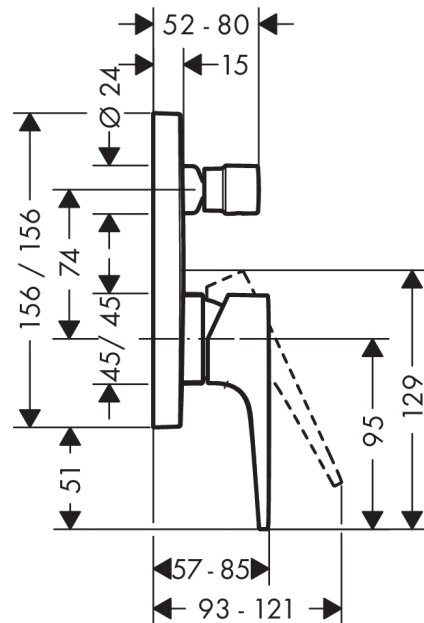

Metropol

Vanová baterie pod omítku s plnou pákou

Povrchové úpravy: **matná černá** Číslo položky: **32545670**

Popis

Vlastnosti

- minimální provozní tlak: 0,1 MPa
- maximální provozní tlak: 1,0 MPa
- součásti dodávky: Páková vanová baterie, instalační blok, upevňovací materiál, montážní návod
- není součástí: základní těleso

Obrázek výrobku

Kótovaný výkres

Průtokový diagram