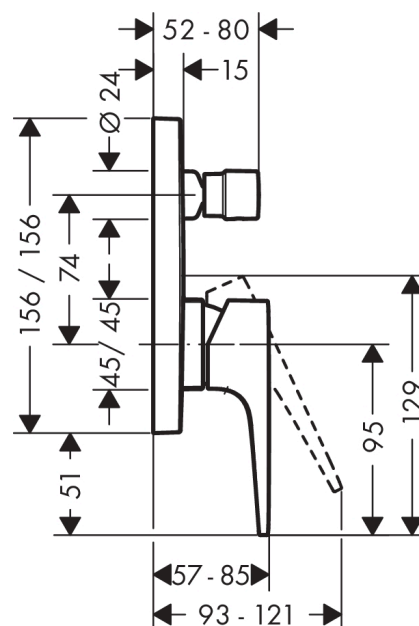

Metropol

Vanová baterie pod omítku s plnou pákou

Povrch: **matná bílá** Číslo položky: **32545700**

Popis

Vlastnosti

- průtokové množství horního vývodu: 21 l/min
- průtokové množství spodního vývodu: 29 l/min
- maximální průtokové množství při 3 barech: 29 l/min
- keramická kartuše
- nastavitelné omezení teploty
- přepínač s automatickým resetováním
- s odhlučněním
- způsob montáže: základní těleso
- zavěšené na stěnu
- minimální provozní tlak: 1 bar
- maximální provozní tlak: 10 barů

Ocenění za design

Obrázek výrobku

Kótovaný výkres

Průtokový diagram