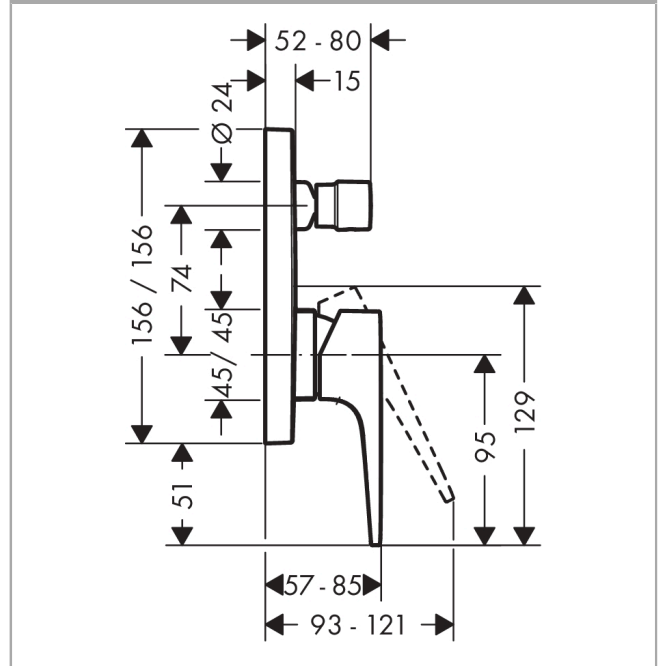

Metropol

Vanová baterie pod omítku s plnou pákou a zabudovanou bezpečnostní kombinací podle EN1717

Povrchové úpravy: **chrom** Číslo položky: **32546000**

Popis

Vlastnosti

- minimální provozní tlak: 0,1 MPa
- maximální provozní tlak: 1,0 MPa
- součásti dodávky: Páková vanová baterie, instalační blok, upevňovací materiál, montážní návod
- není součástí: základní těleso

Obrázek výrobku

Kótovaný výkres

Průtokový diagram