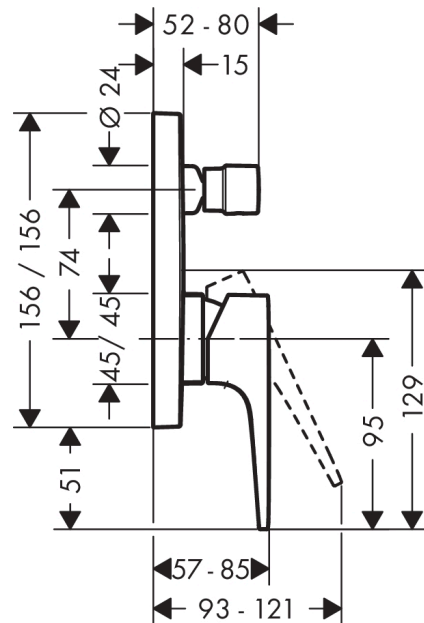

Metropol

Vanová baterie pod omítku s plnou pákou a zabudovanou bezpečnostní kombinací podle EN1717

Povrchové úpravy: **matná černá** Číslo položky: **32546670**

Popis

Vlastnosti

- minimální provozní tlak: 0,1 MPa
- maximální provozní tlak: 1,0 MPa
- součásti dodávky: Páková vanová baterie, instalační blok, upevňovací materiál, montážní návod
- není součástí: základní těleso

Obrázek výrobku

Kótovaný výkres

Průtokový diagram