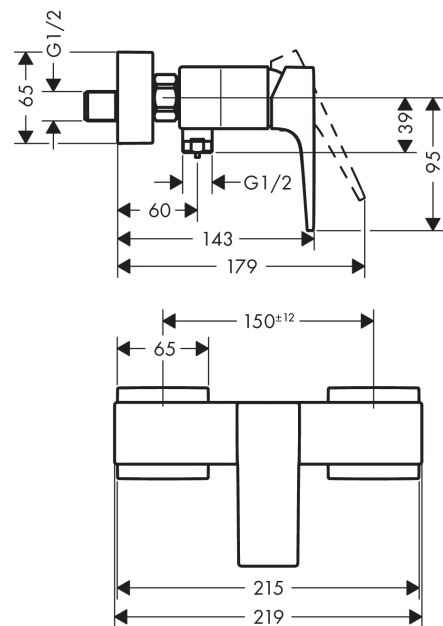

Metropol

Sprchová baterie na stěnu s plnou pákou

Povrchové úpravy: **matná černá** Číslo položky: **32560670**

Popis

Vlastnosti

- způsob montáže: etážky
- rozteč středů: 150 mm ± 12 mm
- průtok při 0,3 MPa: 22 l/min
- minimální provozní tlak: 0,1 MPa
- maximální provozní tlak: 1,0 MPa
- zpětný ventil
- součásti dodávky: páková sprchová baterie, rozety, etážky, montážní návod

Obrázek výrobku

Kótovaný výkres

Průtokový diagram