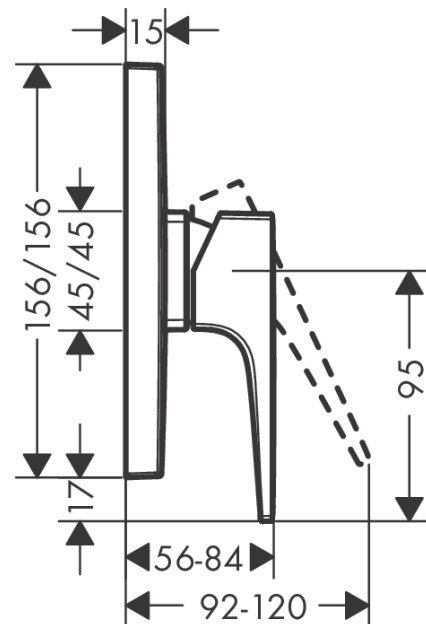

Metropol

Sprchová baterie pod omítku s plnou pákou

Povrchové úpravy: **kartáčovaný černý chrom**

Číslo položky: **32565340**

Popis

Vlastnosti

- počet spotřebičů: 1 spotřebič
- způsob montáže: základní těleso
- průtok při 0,3 MPa: 29,3 l/min
- minimální provozní tlak: 0,1 MPa
- maximální provozní tlak: 1,0 MPa
- součásti dodávky: páková sprchová baterie, instalační blok, upevňovací materiál, montážní návod
- není součástí: základní těleso

Obrázek výrobku

Kótovaný výkres

Průtokový diagram