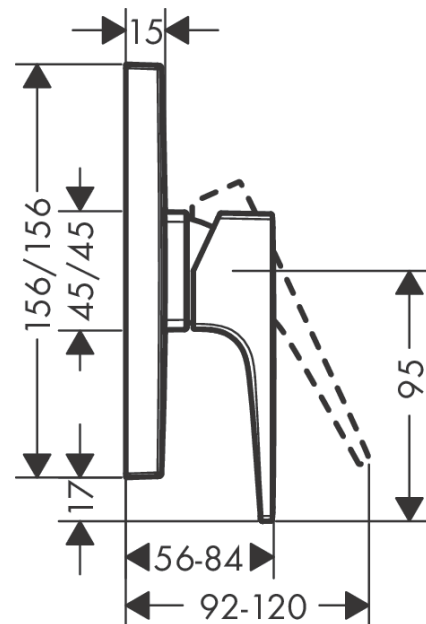

Metropol

Sprchová baterie pod omítku s plnou pákou

Povrchové úpravy: **matná černá** Číslo položky: **32565670**

Popis

Vlastnosti

- počet spotřebičů: 1 spotřebič
- způsob montáže: základní těleso
- průtok při 0,3 MPa: 29,3 l/min
- minimální provozní tlak: 0,1 MPa
- maximální provozní tlak: 1,0 MPa
- součásti dodávky: páková sprchová baterie, instalační blok, upevňovací materiál, montážní návod
- není součástí: základní těleso

Obrázek výrobku

Kótovaný výkres

Průtokový diagram