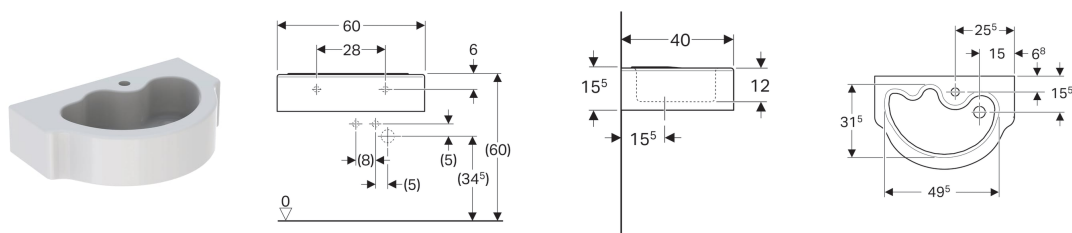

Umyvadlo Geberit Bambini pro děti

Účel použití

- Pro děti

Vlastnosti

- Asymetrické

Technické údaje

Materiál | Sanitární keramika

Pol. č.	Povrch/barva	B	H	T	Otvor pro baterii	Přepad	
326060000	Bílá	60 cm	15.5 cm	40 cm	Uprostřed	Bez	NEW