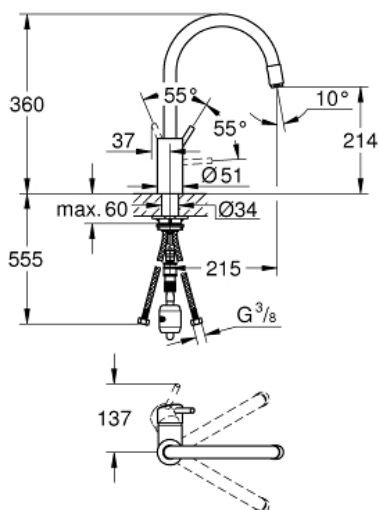

CONCETTO
Páková dřezová baterie, DN 15
Prod. č. 32663003

Pure Freude
an Wasser

GROHE

Popis produktu:

CONCETTO

Páková dřezová baterie, DN 15

Standardní specifikace:

vysoká výpusť

jednootvorová montáž

GROHE StarLight chromový povrch

keramická kartuše s technologií

GROHE SilkMove 35 mm

GROHE EasyDock

GROHE Zero vedení vody uvnitř - bez niklu a olova

výsuvná sprcha s perlátorem

variabilně nastavitelný omezovač průtoku

otočná výpusť

úhel otočení 360°

zajištěno proti zpětnému toku

flexi připojovací hadičky

rychlomontážní systém

doporučený minimální tlak vody 1,0 bar

Barva:

□ 32663003 chrom