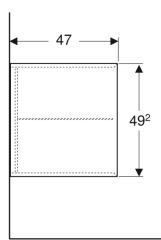

Boční prvek Geberit ONE

Obrázek s příkladem

Vlastnosti

- Závěsná
- Se skleněnou nastavitelnou poličkou
- Ochrana proti vlhkosti

- Dodáváno smontované

Technické údaje

Materiál | Vysoce komprimovaná třívrstvá dřevotřísková deska

Obsah dodávky

- Upevňovací materiál

Pol. č.	Barva / povrch	B	H	T	
505.079.00.1	Bílá / Lakované s vysokým leskem	45 cm	49.2 cm	47 cm	Nové
505.079.00.2	Bílá / Lak matný	45 cm	49.2 cm	47 cm	Nové
505.079.00.3	Láva / Lak matný	45 cm	49.2 cm	47 cm	Nové
505.079.00.4	Písková šedá / Lakované s vysokým leskem	45 cm	49.2 cm	47 cm	Nové
505.079.00.5	Dub / Melamin struktura dřeva	45 cm	49.2 cm	47 cm	Nové
505.079.00.6	Ořech hickory / Melamin struktura dřeva	45 cm	49.2 cm	47 cm	Nové
505.079.00.7	Šedo-běžová / Lak matný	45 cm	49.2 cm	47 cm	Nové
505.079.00.8	black matt	45 cm	49.2 cm	47 cm	Nové