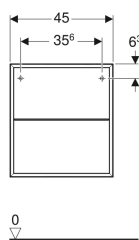

Boční prvek Geberit ONE

Obrázek s příkladem

Vlastnosti

- Závěsná
- Se skleněnou nastavitelnou poličkou
- Ochrana proti vlhkosti

- Dodáváno smontované

Technické údaje

Materiál | Vysoce komprimovaná třívrstvá dřevotřísková deska

Obsah dodávky

- Upevňovací materiál

Pol. č.	Barva / povrch	B	H	T	
505.079.00.1	Bílá / Lakované s vysokým leskem	45 cm	49.2 cm	47 cm	Nové
505.079.00.2	Bílá / Lak matný	45 cm	49.2 cm	47 cm	Nové
505.079.00.3	Láva / Lak matný	45 cm	49.2 cm	47 cm	Nové
505.079.00.4	Písková šedá / Lakované s vysokým leskem	45 cm	49.2 cm	47 cm	Nové
505.079.00.5	Dub / Melamin struktura dřeva	45 cm	49.2 cm	47 cm	Nové
505.079.00.6	Ořech hickory / Melamin struktura dřeva	45 cm	49.2 cm	47 cm	Nové
505.079.00.7	Šedo-běžová / Lak matný	45 cm	49.2 cm	47 cm	Nové
505.079.00.8	black matt	45 cm	49.2 cm	47 cm	Nové