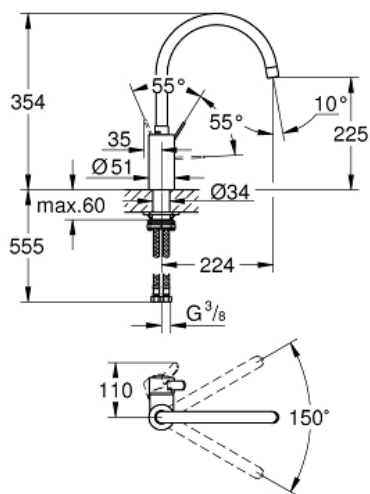

EUROSMART COSMOPOLITAN

Páková dřezová baterie, DN 15

Prod. č. 32843002

Pure Freude
an Wasser

GROHE

Popis produktu:

EUROSMART COSMOPOLITAN
Páková dřezová baterie, DN 15

Standardní specifikace:

vysoká výpusť

jednotvorová montáž

GROHE StarLight chromový povrch

keramická kartuše s technologií

GROHE SilkMove 35 mm

GROHE Zero vedení vody uvnitř - bez niklu a olova
perlátor

variabilně nastavitelný omezovač průtoku

otočná výpusť

volitelný otočný úhel: 0° / 150°

flexi připojovací hadičky

rychlomontážní systém

Barva:

□ 32843002 chrom