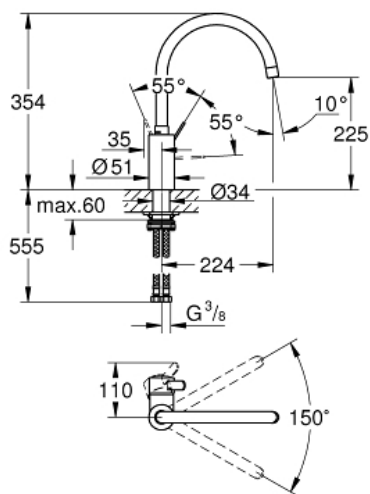

EUROSMART COSMOPOLITAN

Páková dřezová baterie, DN 15

Prod. č. 32843DC2

Pure Freude
an Wasser

GROHE

Popis produktu:

EUROSMART COSMOPOLITAN
Páková dřezová baterie, DN 15

Standardní specifikace:

vysoká výpusť

jednotvorová montáž

GROHE StarLight povrch

keramická kartuše s technologií

GROHE SilkMove 35 mm

GROHE Zero vedení vody uvnitř - bez niklu a olova
perlátor

variabilně nastavitelný omezovač průtoku

otočná výpusť

volitelný otočný úhel: 0° / 150°

flexi připojovací hadičky

rychlomontážní systém

Barva:

□ 32843DC2 supersteel