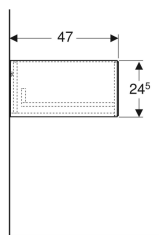

Boční skříňka Geberit ONE s jednou zásuvkou

Obrázek s příkladem

Vlastnosti

- Závěsná
- S jednou zásuvkou
- Otevírání pomocí mechanismu push-to-open
- Zásuvka s tichým dovíráním

- Ochrana proti vlhkosti
- Dodáváno smontované

Technické údaje

Materiál | Vysoce komprimovaná třívrstvá dřevotřísková deska

Obsah dodávky

- Upevňovací materiál

Pol. č.	Barva / povrch	B	H	T	
505.078.00.1	Bílá / Lakované s vysokým leskem	45 cm	24.5 cm	47 cm	Nové
505.078.00.2	Bílá / Lak matný	45 cm	24.5 cm	47 cm	Nové
505.078.00.3	Láva / Lak matný	45 cm	24.5 cm	47 cm	Nové
505.078.00.4	Písková šedá / Lakované s vysokým leskem	45 cm	24.5 cm	47 cm	Nové
505.078.00.5	Dub / Melamin struktura dřeva	45 cm	24.5 cm	47 cm	Nové
505.078.00.6	Ořech hickory / Melamin struktura dřeva	45 cm	24.5 cm	47 cm	Nové
505.078.00.7	Šedo-běžová / Lak matný	45 cm	24.5 cm	47 cm	Nové
505.078.00.8	Černá / Lak matný	45 cm	24.5 cm	47 cm	Nové