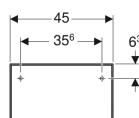

Boční skříňka Geberit ONE s jednou zásuvkou

Obrázek s příkladem

Vlastnosti

- Závěsná
- S jednou zásuvkou
- Otevírání pomocí mechanismu push-to-open
- Zásuvka s tichým dovíráním

- Ochrana proti vlhkosti
- Dodáváno smontované

Technické údaje

Materiál | Vysoce komprimovaná třívrstvá dřevotřísková deska

Obsah dodávky

- Upevňovací materiál

Pol. č.	Barva / povrch	B	H	T	
505.078.00.1	Bílá / Lakované s vysokým leskem	45 cm	24.5 cm	47 cm	Nové
505.078.00.2	Bílá / Lak matný	45 cm	24.5 cm	47 cm	Nové
505.078.00.3	Láva / Lak matný	45 cm	24.5 cm	47 cm	Nové
505.078.00.4	Písková šedá / Lakované s vysokým leskem	45 cm	24.5 cm	47 cm	Nové
505.078.00.5	Dub / Melamin struktura dřeva	45 cm	24.5 cm	47 cm	Nové
505.078.00.6	Ořech hickory / Melamin struktura dřeva	45 cm	24.5 cm	47 cm	Nové
505.078.00.7	Šedo-běžová / Lak matný	45 cm	24.5 cm	47 cm	Nové
505.078.00.8	Černá / Lak matný	45 cm	24.5 cm	47 cm	Nové