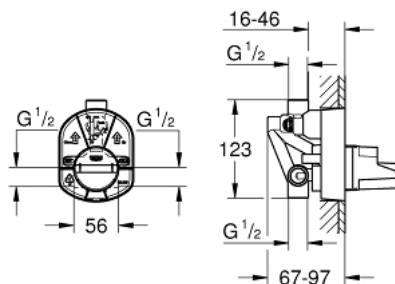

33 963 000 PÁKOVÉ PODOMÍTKOVÉ UNIVERZÁLNÍ MONTÁŽNÍ TĚLESO, DN 15

POPIS PRODUKTU

- pro vanu a sprchu
- bez montážních dílů
- k vestavbě do stěny
- keramická kartuše 46 mm s technologií GROHE SilkMove
- variabilně nastavitelný omezovač průtoku
- výstup nahoře a dole 1/2"
- zaslepovací zátka je součástí dodávky
- přepínání v montážním setu
- přípojný pravotočivý závit

33 963 000 PÁKOVÉ PODOMÍTKOVÉ UNIVERZÁLNÍ MONTÁŽNÍ TĚLESO, DN 15

NÁHRADNÍ DÍLY

1: Kartuše (Č. obj. 46048000)