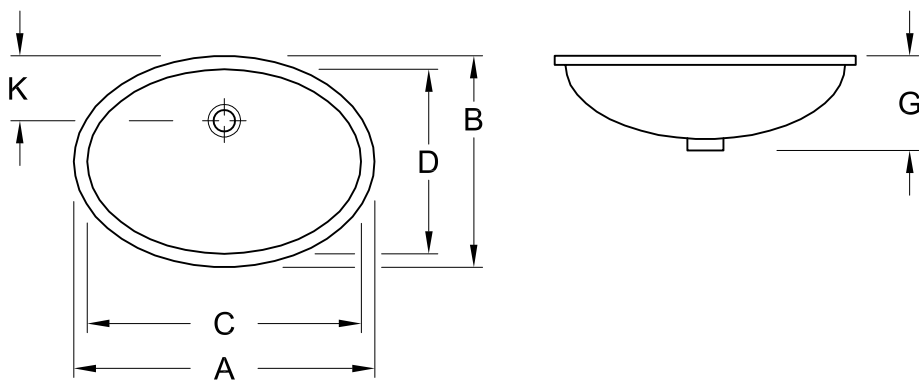

WASCHTISCH UNTERBAU EVANA

PRODUKTINFORMATION

1. POSITION

Modell	614746
Kollektion	Evana
PROJECTS	DESIGN
Breite	455 mm
Tiefe	305 mm
Gewicht	8,08 kg
Beschreibung	Außenseite glasiert Sanitärporzellan Auch aus CeramicPlus erhältlich der Ausschnitt der Waschtischplatte muss anhand des Originalwaschtisches vorgenommen werden Befestigungssatz wird mitgeliefert
Armatur / Hahnloch Hinweis	ohne Hahnlochbank
Überlauf Hinweis	mit Überlauf
Material	Sanitärporzellan
Ausschreibungstext	Evana; Unterbauwaschtisch; Sanitärporzellan; Maße: 455 x 305 mm; Oval; Außenseite glasiert; ohne Hahnlochbank; mit Überlauf; der Ausschnitt der Waschtischplatte muss anhand des Originalwaschtisches vorgenommen werden; Befestigungssatz wird mitgeliefert

FARBEN

Weiß Alpin	61474601	4022693529459
Weiß Alpin CeramicPlus	614746R1	4022693524843

TECHNISCHE ZEICHNUNGEN

614746

	A	B	C	D	G	K
6144 00	675	475	615	415	215	150
6147 00	570	410	500	350	220	140
6147 46	520	365	455	305	195	125
6147 38	445	320	380	260	170	110