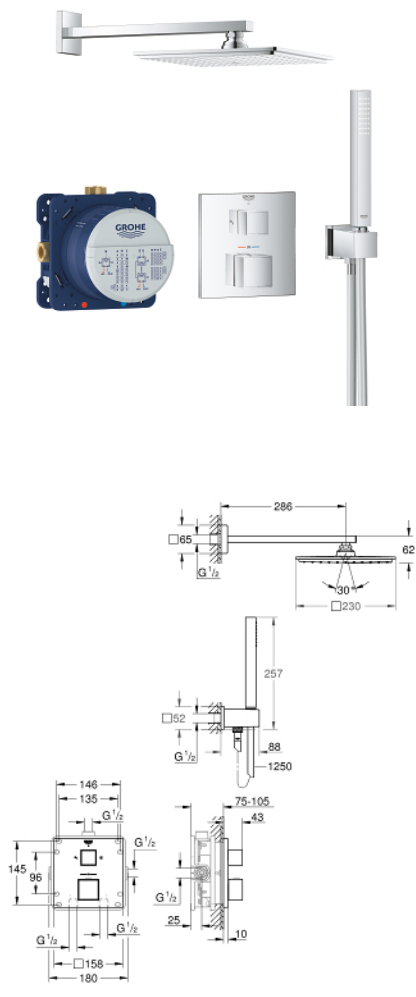

# GROHTHERM CUBE

## Sprchový set vhodný pro Rainshower Allure 230

Prod. č. 34741000

Pure Freude  
an Wasser

GROHE