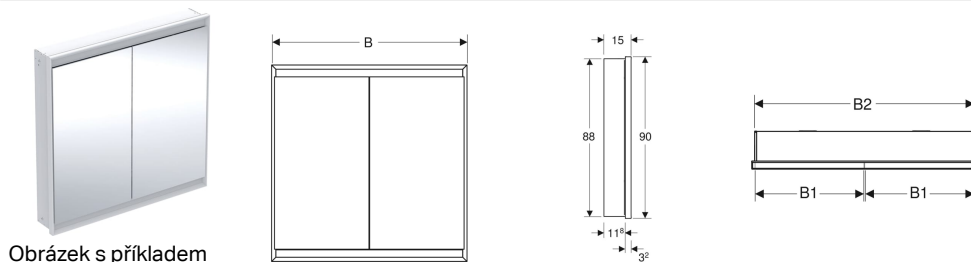

Zrcadlová skříňka Geberit ONE s ComfortLight, dvě dvířka, montáž pod omítku, výška 90 cm

Obrázek s příkladem

Vlastnosti

- Se světlem ComfortLight
- Osvětlení LED
- Nepřímé osvětlení
- Vnitřní osvětlení
- Plynule nastavitelné světlo od orientačního světla až po denní světlo
- Možnost spouštění funkcí pomocí dotykového senzoru
- Ovládání kompatibilní s DALI
- Kompatibilní s aplikací Geberit Home
- Dvoje dvířka
- Dvířka s oboustranným zrcadlem
- Se dvěma elektrickými zásuvkami
- Zásuvky namontované na vnitřní straně vlevo nahoře a vpravo nahoře
- Výškově nastavitelné skleněné poličky

Obsah dodávky

- 3 skleněné poličky
- Montážní materiál

Nutno objednat zvlášť

- Montážní box pro zrcadlovou skříňku Geberit ONE, výška 90 cm

Pol. č.	Barva / povrch	B	B1	B2	H	H1	H2	T	T1	T2	Přikon	Typ zástrčky	Zásuvka	Světelný tok (max / na hoře / dole)	
505.802.00.1	Hliník eloxovaný	75 cm	36 cm	73 cm	90 cm	88 cm	- cm	15 cm	11.8 cm	3.2 cm	75 W	CEE 7/16	CEE 7/3 (Schuko)	4165 / 3248 / 917 lm	Nové
505.803.00.1	Hliník eloxovaný	90 cm	43.5 cm	88 cm	90 cm	88 cm	- cm	15 cm	11.8 cm	3.2 cm	90 W	CEE 7/16	CEE 7/3 (Schuko)	5058 / 3944 / 1114 lm	Nové
505.804.00.1	Hliník eloxovaný	105 cm	51 cm	103 cm	90 cm	88 cm	- cm	15 cm	11.8 cm	3.2 cm	105 W	CEE 7/16	CEE 7/3 (Schuko)	5950 / 4640 / 1310 lm	Nové
505.805.00.1	Hliník eloxovaný	120 cm	58.5 cm	118 cm	90 cm	88 cm	- cm	15 cm	11.8 cm	3.2 cm	120 W	CEE 7/16	CEE 7/3 (Schuko)	6843 / 5336 / 1507 lm	Nové
505.802.00.2	Bílá / Hliník s práškovou barvou	75 cm	36 cm	73 cm	90 cm	88 cm	- cm	15 cm	11.8 cm	3.2 cm	75 W	CEE 7/16	CEE 7/3 (Schuko)	4165 / 3248 / 917 lm	Nové
505.803.00.2	Bílá / Hliník s práškovou barvou	90 cm	43.5 cm	88 cm	90 cm	88 cm	- cm	15 cm	11.8 cm	3.2 cm	90 W	CEE 7/16	CEE 7/3 (Schuko)	5058 / 3944 / 1114 lm	Nové
505.804.00.2	Bílá / Hliník s práškovou barvou	105 cm	51 cm	103 cm	90 cm	88 cm	- cm	15 cm	11.8 cm	3.2 cm	105 W	CEE 7/16	CEE 7/3 (Schuko)	5950 / 4640 / 1310 lm	Nové