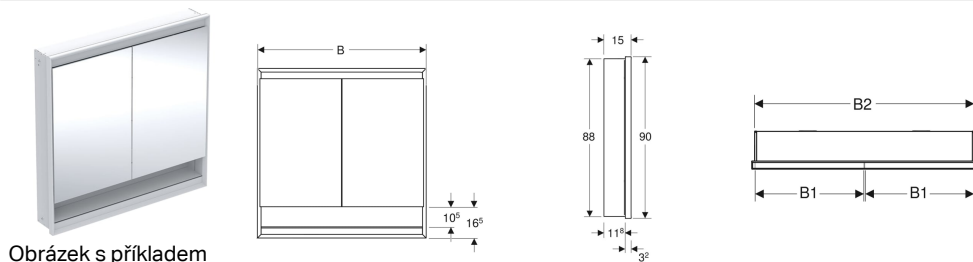

## Zrcadlová skříňka Geberit ONE s nikou a ComfortLight, dvě dvířka, montáž pod omítku, výška 90 cm

Obrázek s příkladem

### Vlastnosti

- Se světlem ComfortLight
- Osvětlení LED
- Nepřímé osvětlení
- Vnitřní osvětlení
- Plynule nastavitelné světlo od orientačního světla až po denní světlo
- Možnost spouštění funkcí pomocí dotykového senzoru
- Ovládání kompatibilní s DALI
- Kompatibilní s aplikací Geberit Home
- Dvoje dvířka
- Dvířka s oboustranným zrcadlem
- Se dvěma elektrickými zásuvkami
- Zásuvky namontované na vnitřní straně vlevo nahoře a vpravo nahoře
- Výškově nastavitelné skleněné poličky

### Nutno objednat zvlášť

- Montážní box pro zrcadlovou skříňku Geberit ONE, výška 90 cm

Pol. č.	Barva / povrch	B	B1	B2	H	H1	H2	T	T1	T2	Přikon	Typ zářičky	Zásuvka	Světelný tok (max / na hoře / dole)	
505.822.00.1	Hliník eloxovaný	75 cm	36 cm	73 cm	90 cm	88 cm	10.5 cm	15 cm	11.8 cm	3.2 cm	75 W	CEE 7/16	CEE 7/3 (Schuko)	4165 / 3248 / 917 lm	Nové
505.823.00.1	Hliník eloxovaný	90 cm	43.5 cm	88 cm	90 cm	88 cm	10.5 cm	15 cm	11.8 cm	3.2 cm	90 W	CEE 7/16	CEE 7/3 (Schuko)	5058 / 3944 / 1114 lm	Nové
505.824.00.1	Hliník eloxovaný	105 cm	51 cm	103 cm	90 cm	88 cm	10.5 cm	15 cm	11.8 cm	3.2 cm	105 W	CEE 7/16	CEE 7/3 (Schuko)	5950 / 4640 / 1310 lm	Nové
505.825.00.1	Hliník eloxovaný	120 cm	58.5 cm	118 cm	90 cm	88 cm	10.5 cm	15 cm	11.8 cm	3.2 cm	120 W	CEE 7/16	CEE 7/3 (Schuko)	6843 / 5336 / 1507 lm	Nové
505.822.00.2	Bílá / Hliník s práškovou barvou	75 cm	36 cm	73 cm	90 cm	88 cm	10.5 cm	15 cm	11.8 cm	3.2 cm	75 W	CEE 7/16	CEE 7/3 (Schuko)	4165 / 3248 / 917 lm	Nové
505.823.00.2	Bílá / Hliník s práškovou barvou	90 cm	43.5 cm	88 cm	90 cm	88 cm	10.5 cm	15 cm	11.8 cm	3.2 cm	90 W	CEE 7/16	CEE 7/3 (Schuko)	5058 / 3944 / 1114 lm	Nové
505.824.00.2	Bílá / Hliník s práškovou barvou	105 cm	51 cm	103 cm	90 cm	88 cm	10.5 cm	15 cm	11.8 cm	3.2 cm	105 W	CEE 7/16	CEE 7/3 (Schuko)	5950 / 4640 / 1310 lm	Nové