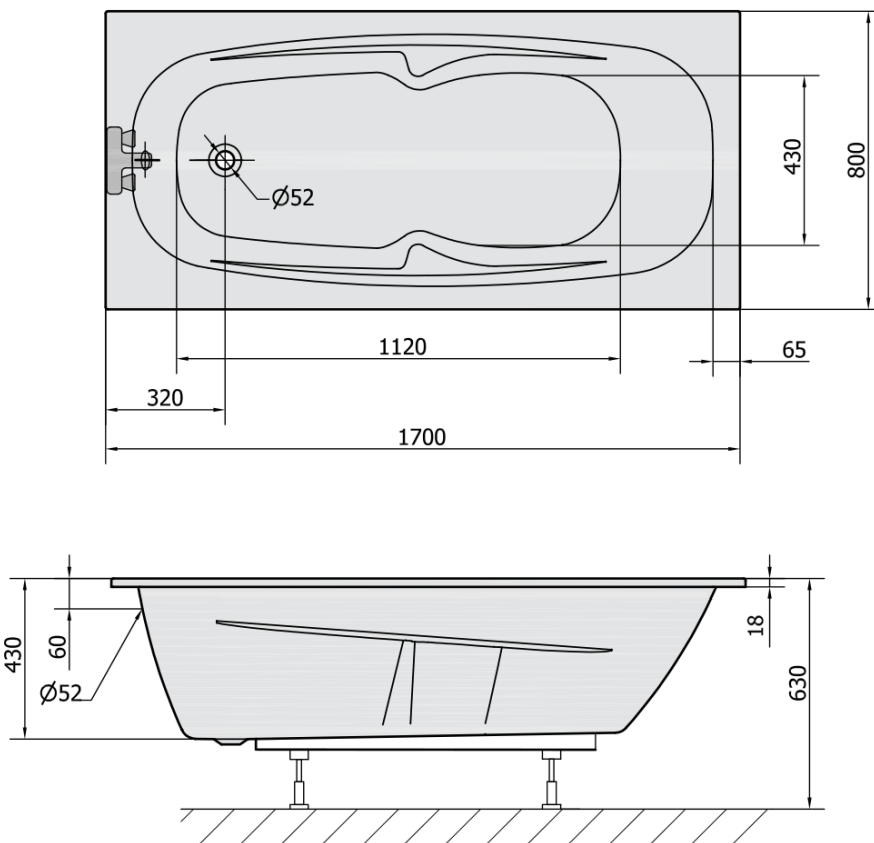

Produktový list

Objednací kód: **35111S**

KAMELIE SLIM obdélníková vana 170x80x44cm, bílá

VOLUME 210L