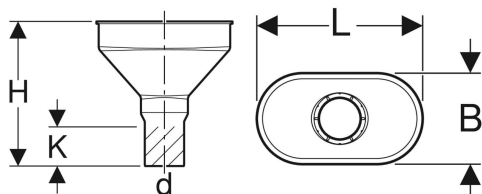

Nálevka oválná Geberit

Obrázek s příkladem

Technické údaje

Materiál

PE-HD

Obsah dodávky

- Sítko ventilu

Pol. č.	DN	d, \varnothing	L	B	H	K
352.379.16.1	50	50 mm	17.5 cm	9.5 cm	18.5 cm	5 cm