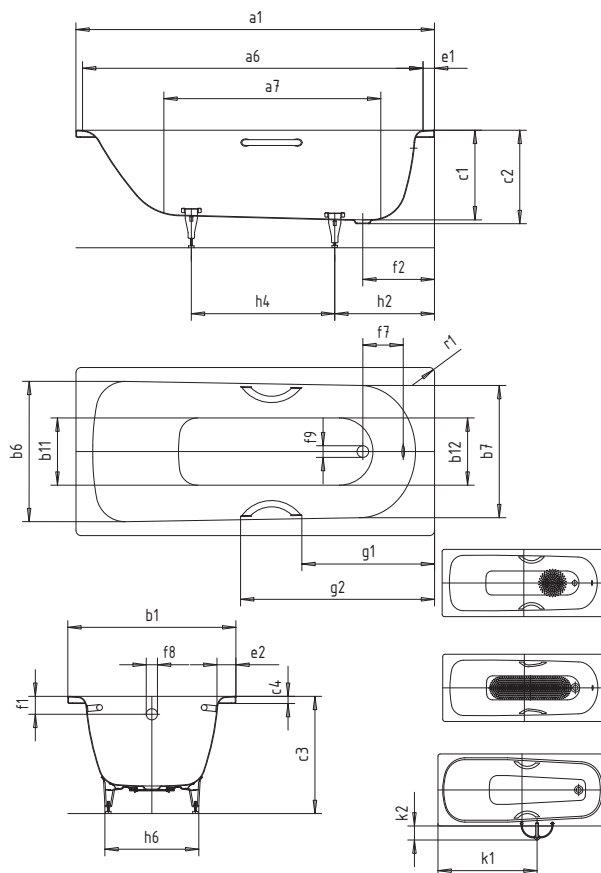

SANIFORM PLUS

- koupací vana pro jednu osobu s odtokem v nohách
- klasická obdélníková varianta
- v nabídce také s madly
- ze smaltované oceli KALDEWEI

Ilustrační obrázek

Model č.	360-1	
Vnější délka	a_1	1400
Vnitřní délka (nahoře)	a_6	1230
Vnitřní délka (dole)	a_7	850
Vnější šířka	b_1	700
Vnitřní šířka (nahoře)	$b_6; b_7$	550; 530
Vnitřní šířka (dole)	$b_{11}; b_{12}$	390; 350
Vnitřní hloubka	c_1	400
Hloubka včetně odtokového otvoru	c_2	410
Výška vč. vanových noh	c_3	545 - 560
Výška okraje	c_4	32
Šířka okraje v nohách; šířka podélného okraje	$e_1; e_2$	70; 75
Vzdálenost horní hrany od středu přepadového otvoru	f_1	63
Vzdálenost okraje vany od středu odtokového otvoru	f_2	310
Vzdálenost středu odtokového a přepadového otvoru	f_7	212
Průměr přepadového otvoru	f_8	Ø 52
Průměr odtokového otvoru	f_9	Ø 52
Vzdálenost okraje vany (v nohách) od bližšího konce madla	g_1	
Vzdálenost okraje vany (v nohách) od vzdálenějšího konce madla	g_2	
Vzdálenost okraje vany (v nohách) od středu noh	h_2	455
Vzdálenost mezi středy noh	h_4	445
Maximální šířka noh	h_6	380
Vnější poloměr	r_1	23
Užitečný objem		67
Hmotnost		39
Antislip		Ø 288
Celoplošný antislip		600 x 220