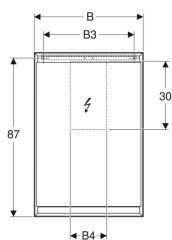

Zrcadlová skříňka Geberit ONE s ComfortLight a jedněmi dvířky, montáž na omítku, výška 90 cm

Obrázek s příkladem

Vlastnosti

- Se světlem ComfortLight
- Osvětlení LED
- Nepřímé osvětlení
- Vnitřní osvětlení
- Plynule nastavitelné světlo od orientačního světla až po denní světlo
- Možnost spouštění funkcí pomocí dotykového senzoru
- Ovládání kompatibilní s DALI
- Kompatibilní s aplikací Geberit Home
- S jedněmi dvířky
- Dvířka s oboustranným zrcadlem
- Se dvěma elektrickými zásuvkami
- Zásuvky namontované na vnitřní straně vlevo nahoře a vpravo nahoře
- Výškově nastavitelné skleněné poličky

Obsah dodávky

- 3 skleněné poličky

- Montážní materiál

Pol. č.	Barva / povrch	B	B1	B3	B4	H	H1	H2	T	T1	T2	Příkon	Typ zářivky	Zásuvka	Dveře	Světelný tok (max / nahoře / dole)	
505.810.00.1	Hliník eloxovaný	60 cm	57.5 cm	50 cm	20 cm	90 cm	– cm	– cm	15 cm	– cm	– cm	60 W	CEE 7/16	CEE 7/3 (Schuko)	Závěsy vlevo	3273 / 2552 / 721 lm	Nové
505.811.00.1	Hliník eloxovaný	60 cm	57.5 cm	50 cm	20 cm	90 cm	– cm	– cm	15 cm	– cm	– cm	60 W	CEE 7/16	CEE 7/3 (Schuko)	Závěsy vpravo	3273 / 2552 / 721 lm	Nové
505.810.00.2	Bílá / Hliník s práškovou barvou	60 cm	57.5 cm	50 cm	20 cm	90 cm	– cm	– cm	15 cm	– cm	– cm	60 W	CEE 7/16	CEE 7/3 (Schuko)	Závěsy vlevo	3273 / 2552 / 721 lm	Nové
505.811.00.2	Bílá / Hliník s práškovou barvou	60 cm	57.5 cm	50 cm	20 cm	90 cm	– cm	– cm	15 cm	– cm	– cm	60 W	CEE 7/16	CEE 7/3 (Schuko)	Závěsy vpravo	3273 / 2552 / 721 lm	Nové