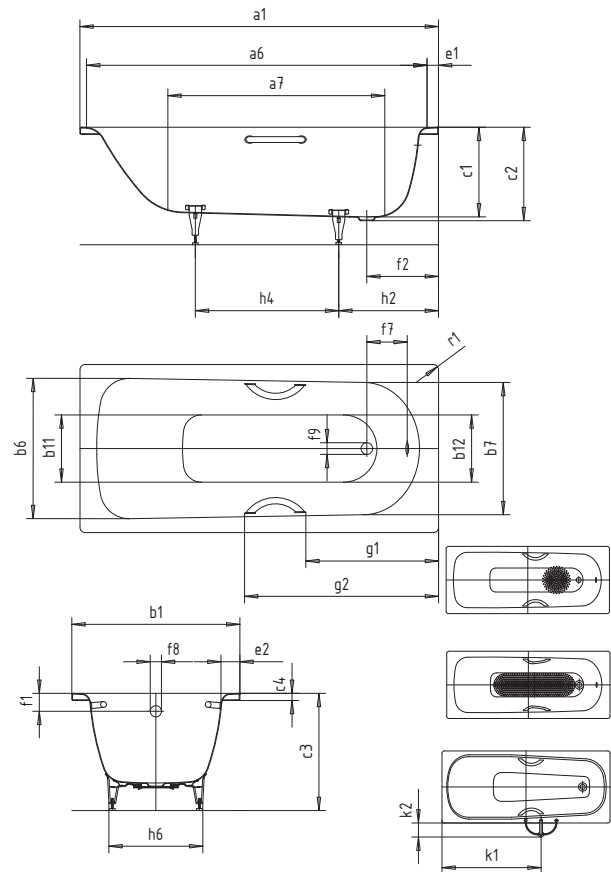

SANIFORM PLUS

- koupací vana pro jednu osobu s odtokem v nohách
- klasická obdélníková varianta
- v nabídce také s madly
- ze smaltované oceli KALDEWEI

Ilustrační obrázek

Model č.		361-1
Vnější délka	a_1	1500
Vnitřní délka (nahore)	a_6	1330
Vnitřní délka (dole)	a_7	950
Vnější šířka	b_1	700
Vnitřní šířka (nahore)	$b_6; b_7$	550; 530
Vnitřní šířka (dole)	$b_{11}; b_{12}$	390; 350
Vnitřní hloubka	c_1	400
Hloubka včetně odtokového otvoru	c_2	410
Výška vč. vanových noh	c_3	545 - 560
Výška okraje	c_4	32
Šířka okraje v nohách; šířka podélného okraje	$e_1; e_2$	70; 75
Vzdálenost horní hrany od středu přepadového otvoru	f_1	63
Vzdálenost okraje vany od středu odtokového otvoru	f_2	320
Vzdálenost středu odtokového a přepadového otvoru	f_7	222
Průměr přepadového otvoru	f_8	Ø 52
Průměr odtokového otvoru	f_9	Ø 52
Vzdálenost okraje vany (v nohách) od bližšího konce madla	g_1	
Vzdálenost okraje vany (v nohách) od vzdálenějšího konce madla	g_2	
Vzdálenost okraje vany (v nohách) od středu noh	h_2	445
Vzdálenost mezi středy noh	h_4	555
Maximální šířka noh	h_6	380
Vnější poloměr	r_1	23
Užitečný objem		82
Hmotnost		41
Antislip		Ø 288
Celoplošný antislip		600 x 220