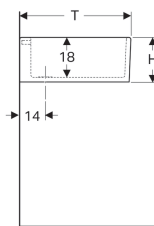

Účel použití

- Pro montáž pomocí stěnových kotev
- Pro montáž na pracovní desky
- Pro vylévání odpadní vody
- Pro čištění silně znečištěných předmětů
- Pro průmysl a obchod
- Pro zdravotnická zařízení
- Pro školy a jiná vzdělávací zařízení
- Pro soukromé oblasti

Vlastnosti

- S jedním umyvadlem

- Odtokový otvor $\varnothing$ 62 mm

Technické údaje

Materiál | Žáruvzdorný jíł

Obsah dodávky

- Odpadní souprava
- Přepadová souprava

Lze objednat dodatečně

- Upevňovací materiál

Pol. č.	Povrch/barva	Přepad	B	B1	B2	B3	H	T	T1
361350000	Bílá	Viditelně	50 cm	16 cm	46.5 cm	25 cm	20 cm	39 cm	32 cm
361360000	Bílá	Viditelně	60 cm	20 cm	56.5 cm	30 cm	20 cm	50 cm	43 cm
361370000	Bílá	Viditelně	70 cm	25 cm	66 cm	35 cm	20 cm	50 cm	43 cm

Příslušenství

- Geberit souprava montážních konzol

- Výlevek 50 cm a 60 cm se ukotvují stěnovými kotvami 36 cm
- Výlevek 70 cm se ukotvuje stěnovými kotvami 45 cm