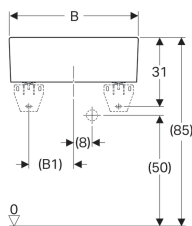

Účel použití

- Pro montáž pomocí stěnových kotev
- Pro montáž na pracovní desky
- Pro vylévání odpadní vody
- Pro čištění silně znečištěných předmětů
- Pro průmysl a obchod
- Pro zdravotnická zařízení
- Pro školy a jiná vzdělávací zařízení
- Pro soukromé oblasti

Vlastnosti

- S jedním umyvadlem

- Odtokový otvor $\varnothing$ 62 mm

Technické údaje

Materiál | Žáruvzdorný jíł

Obsah dodávky

- Odpadní souprava
- Přepadová souprava

Lze objednat dodatečně

- Upevňovací materiál

Pol. č.	Povrch/barva	Přepad	B	B1	B2	B3	H	T	T1
361350000	Bílá	Viditelně	50 cm	16 cm	46.5 cm	25 cm	20 cm	39 cm	32 cm
361360000	Bílá	Viditelně	60 cm	20 cm	56.5 cm	30 cm	20 cm	50 cm	43 cm
361370000	Bílá	Viditelně	70 cm	25 cm	66 cm	35 cm	20 cm	50 cm	43 cm

Příslušenství

- Geberit souprava montážních konzol

- Výlevek 50 cm a 60 cm se ukotvují stěnovými kotvami 36 cm
- Výlevek 70 cm se ukotvuje stěnovými kotvami 45 cm