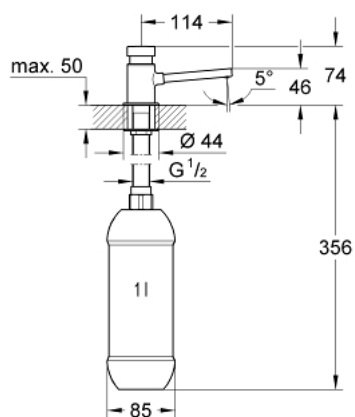

36 194 000 DÁVKOVAČ TEKUTÉHO MÝDLA

POPIS PRODUKTU

- stojánkový ventil s tlačítkem
- pro tekutá mýdla
- rozpětí 113 mm
- pro otvory 22 - 30 mm
- zásobník na 1 l
- GROHE StarLight povrch

36 194 000 DÁVKOVAČ TEKUTÉHO MÝDLA

NÁHRADNÍ DÍLY

1: Pumpička (Č. obj. 43898000)

2: Nádobka na mýdlo (Č. obj. 43897000)