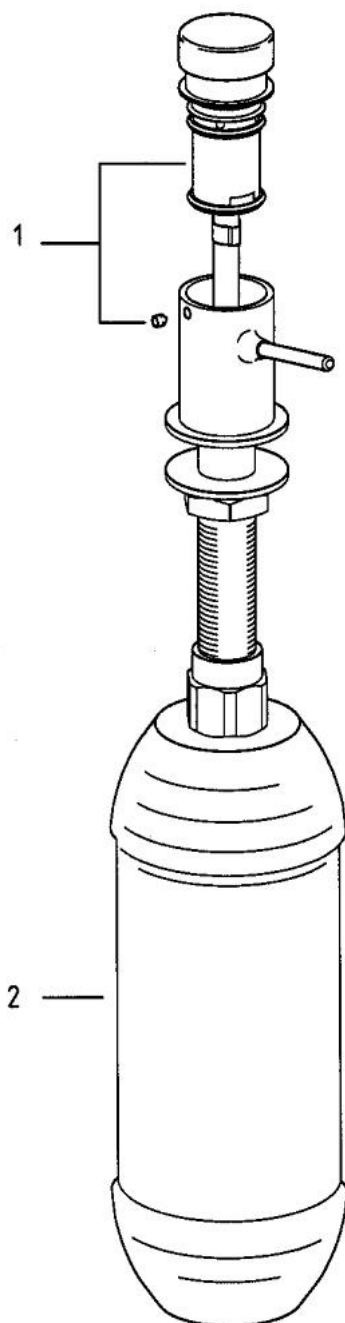

36 194 000 DÁVKOVAČ TEKUTÉHO MÝDLA

POPIS PRODUKTU

- stojánkový ventil s tlačítkem
- pro tekutá mýdla
- rozpětí 113 mm
- pro otvory 22 - 30 mm
- zásobník na 1 l
- GROHE StarLight povrch

36 194 000 DÁVKOVAČ TEKUTÉHO MÝDLA

NÁHRADNÍ DÍLY

1: Pumpička (Č. obj. 43898000)

2: Nádobka na mýdlo (Č. obj. 43897000)