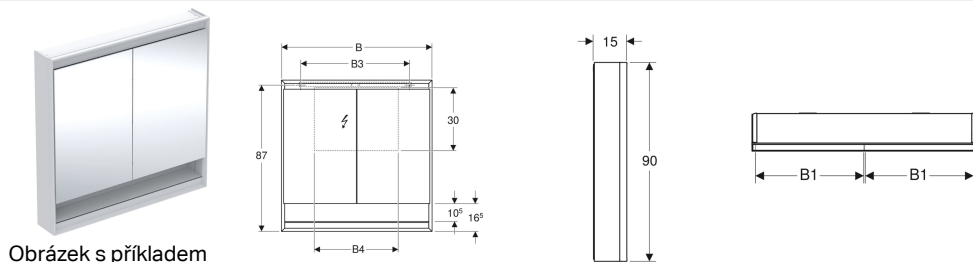

Zrcadlová skříňka Geberit ONE s nikou a ComfortLight, dvě dvířka, montáž na omítku, výška 90 cm

Obrázek s příkladem

Vlastnosti

- Se světlem ComfortLight
- Osvětlení LED
- Nepřímé osvětlení
- Vnitřní osvětlení
- Plynule nastavitelné světlo od orientačního světla až po denní světlo
- Možnost spouštění funkcí pomocí dotykového senzoru
- Ovládání kompatibilní s DALI
- Kompatibilní s aplikací Geberit Home
- Dvoje dvířka
- Dvířka s oboustranným zrcadlem
- Se dvěma elektrickými zásuvkami
- Zásuvky namontované na vnitřní straně vlevo nahoře a vpravo nahoře
- Výškově nastavitelné skleněné poličky

Obsah dodávky

- 3 skleněné poličky
- Montážní materiál

Pol. č.	Barva / povrch	B	B1	B3	B4	H	H2	T	Přík on	Typ zás trčky	Zásuvka	Světelný tok (ma x / nahoře / dole)	
505.832.00.1	Hliník eloxovaný	75 cm	36 cm	65 cm	35 cm	90 cm	10.5 cm	15 cm	75 W	CEE 7/16	CEE 7/3 (Schuko)	4165 / 3248 / 917 lm	Nové
505.833.00.1	Hliník eloxovaný	90 cm	43.5 cm	65 cm	50 cm	90 cm	10.5 cm	15 cm	90 W	CEE 7/16	CEE 7/3 (Schuko)	5058 / 3944 / 1114 lm	Nové
505.834.00.1	Hliník eloxovaný	105 cm	51 cm	95 cm	65 cm	90 cm	10.5 cm	15 cm	105 W	CEE 7/16	CEE 7/3 (Schuko)	5950 / 4640 / 1310 lm	Nové
505.835.00.1	Hliník eloxovaný	120 cm	58.5 cm	95 cm	80 cm	90 cm	10.5 cm	15 cm	120 W	CEE 7/16	CEE 7/3 (Schuko)	6843 / 5336 / 1507 lm	Nové
505.832.00.2	Bílá / Hliník s práškovou barvou	75 cm	36 cm	65 cm	35 cm	90 cm	10.5 cm	15 cm	75 W	CEE 7/16	CEE 7/3 (Schuko)	4165 / 3248 / 917 lm	Nové
505.833.00.2	Bílá / Hliník s práškovou barvou	90 cm	43.5 cm	65 cm	50 cm	90 cm	10.5 cm	15 cm	90 W	CEE 7/16	CEE 7/3 (Schuko)	5058 / 3944 / 1114 lm	Nové
505.834.00.2	Bílá / Hliník s práškovou barvou	105 cm	51 cm	95 cm	65 cm	90 cm	10.5 cm	15 cm	105 W	CEE 7/16	CEE 7/3 (Schuko)	5950 / 4640 / 1310 lm	Nové
505.835.00.2	Bílá / Hliník s práškovou barvou	120 cm	58.5 cm	95 cm	80 cm	90 cm	10.5 cm	15 cm	120 W	CEE 7/16	CEE 7/3 (Schuko)	6843 / 5336 / 1507 lm	Nové