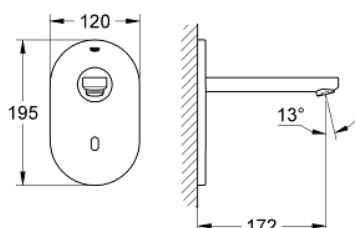

36 410 000 INFRAČERVENÁ ELEKTRONICKÁ BATERIE BEZ SMĚŠOVÁNÍ

POPIS PRODUKTU

- s infračerveným senzorem a modulem Bluetooth pro obousměrnou komunikaci pro účely monitorování, konfigurace a servisu
- s trafem 100-240 V AC, 50-60 Hz, 6,75 V DC
- montážní set pro podomítkovou vestavbovou sadu
- 36 336 001/36 337 001
- **GROHE StarLight** povrch
- **GROHE EcoJoy** technologie pro nízkou spotřebu vody a perfektní průtok
- laminární perlátor 9 l/min
- chrome escutcheon and spout
- rozpětí 172 mm
- s Bluetooth 4.0* pro bezdrátovou datovou komunikaci
- pro Apple** a Android
- dosah bluetooth (10 m) závisí na použitých materiálech a zdech mezi přijímačem a vysílačem
- **kontrola**
- produkty chráněné heslem
- app rozpozná všechny Bluetooth produkty v dosahu
- automatické proplachování a paměť posledního propláchnutí
- počet použití za den / 30 dnů
- tepelná desinfekce a paměť naposledy provedené desinfekce
- **konfigurace**
- detection range and shut off delay
- automatické proplachování
- tepelná desinfekce
- režim čištění
- 2 časovače zapnutí / vypnutí
- Identifikace podle jména
- **servis**
- uložení a zaslání až 3 profilů
- resetovat tovární nebo uživatelské nastavení
- hard/software verze
- certifikace CE
- ...