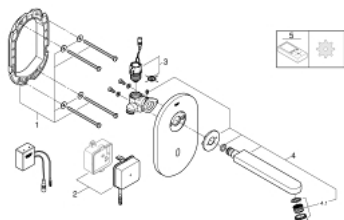

36 410 000 INFRAČERVENÁ ELEKTRONICKÁ BATERIE BEZ SMĚŠOVÁNÍ

POPIS PRODUKTU

- s infračerveným senzorem a modulem Bluetooth pro obousměrnou komunikaci pro účely monitorování, konfigurace a servisu
- s trafem 100-240 V AC, 50-60 Hz, 6,75 V DC
- montážní set pro podomítkovou vestavbovou sadu
- 36 336 001/36 337 001
- **GROHE StarLight** povrch
- **GROHE EcoJoy** technologie pro nízkou spotřebu vody a perfektní průtok
- laminární perlátor 9 l/min
- chrome escutcheon and spout
- rozpětí 172 mm
- s Bluetooth 4.0* pro bezdrátovou datovou komunikaci
- pro Apple** a Android
- dosah bluetooth (10 m) závisí na použitých materiálech a zdech mezi přijímačem a vysílačem
- **kontrola**
- produkty chráněné heslem
- app rozpozná všechny Bluetooth produkty v dosahu
- automatické proplachování a paměť posledního propláchnutí
- počet použití za den / 30 dnů
- tepelná desinfekce a paměť naposledy provedené desinfekce
- **konfigurace**
- detection range and shut off delay
- automatické proplachování
- tepelná desinfekce
- režim čištění
- 2 časovače zapnutí / vypnutí
- Identifikace podle jména
- **servis**
- uložení a zaslání až 3 profilů
- resetovat tovární nebo uživatelské nastavení
- hard/software verze
- certifikace CE
- ...

36 410 000 INFRAČERVENÁ ELEKTRONICKÁ BATERIE BEZ SMĚŠOVÁNÍ

NÁHRADNÍ DÍLY

- 1: Nosný rám (Č. obj. 42419000)
- 2: přepínací napájecí zdroj (Č. obj. 42470000)
- 3: Magnetický ventil (Č. obj. 42469000)
- 4: Výtoková trubice (Č. obj. 42445000)
- 4.1: Perlátor (Č. obj. 48159000)
- 5: Dálkové ovládání (Č. obj. 36407001)*