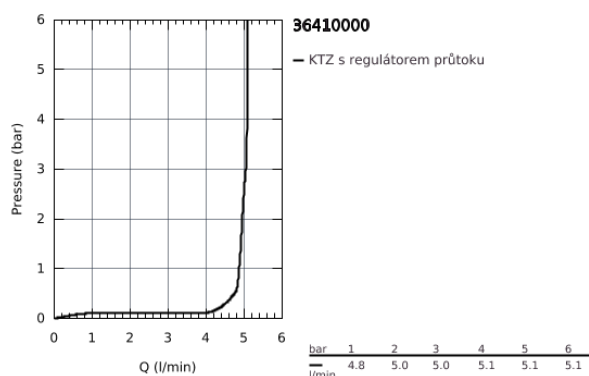

36 410 000 INFRAČERVENÁ ELEKTRONICKÁ BATERIE BEZ SMĚŠOVÁNÍ

POPIS PRODUKTU

- s infračerveným senzorem a modulem Bluetooth pro obousměrnou komunikaci pro účely monitorování, konfigurace a servisu
- s trafem 100-240 V AC, 50-60 Hz, 6,75 V DC
- montážní set pro podomítkovou vestavbovou sadu
- 36 336 001/36 337 001
- **GROHE StarLight** povrch
- **GROHE EcoJoy** technologie pro nízkou spotřebu vody a perfektní průtok
- laminární perlátor 9 l/min
- chrome escutcheon and spout
- rozpětí 172 mm
- s Bluetooth 4.0* pro bezdrátovou datovou komunikaci
- pro Apple** a Android
- dosah bluetooth (10 m) závisí na použitých materiálech a zdech mezi přijímačem a vysílačem
- **kontrola**
- produkty chráněné heslem
- app rozpozná všechny Bluetooth produkty v dosahu
- automatické proplachování a paměť posledního propláchnutí
- počet použití za den / 30 dnů
- tepelná desinfekce a paměť naposledy provedené desinfekce
- **konfigurace**
- detection range and shut off delay
- automatické proplachování
- tepelná desinfekce
- režim čištění
- 2 časovače zapnutí / vypnutí
- Identifikace podle jména
- **servis**
- uložení a zaslání až 3 profilů
- resetovat tovární nebo uživatelské nastavení
- hard/software verze
- certifikace CE
- ...