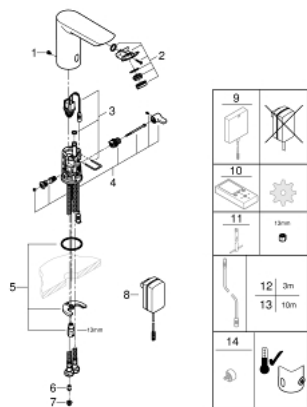

### NÁHRADNÍ DÍLY

- 1: Šrouby (Č. obj. 4283100M)
  - 2: Perlátor (Č. obj. 42582000)
  - 3: Magnetický ventil (Č. obj. 42479000)
  - 4: Směšovací díl s pákou (Č. obj. 42581000)
  - 5: Kontrašroubení (Č. obj. 46249000)
  - 6: Zpětná klapka (Č. obj. 4257200M)
  - 7: Filtr (Č. obj. 4241300M)
  - 8: Síťový adaptér (Č. obj. 42388000)
  - 9: Vypínač napájení (Č. obj. 36338000)\*
  - 10: Dálkové ovládání (Č. obj. 36407001)\*
  - 11: Montážní klíč (Č. obj. 19017000)\*
  - 12: Prodlužovací napájecí kabel (Č. obj. 36340000)\*
  - 13: Prodlužovací napájecí kabel (Č. obj. 36341000)\*
- \* Volitelné příslušenství