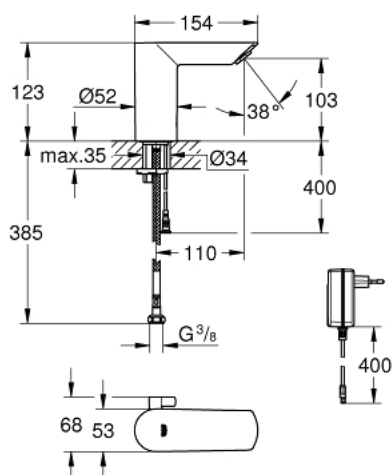

## 36 453 000 INFRAČERVENÁ ELEKTRONICKÁ UMYVADLOVÁ BATERIE 1/2" SE SMĚŠOVACÍM ZAŘÍZENÍM A NASTAVITELNÝM OMEZOVAČEM TEPLoty

### POPIS PRODUKTU

- s infračerveným senzorem pro potřeby monitoringu stavu, konfigurace a potřeby servisu
- s trafem 100-230 V AC, 50-60 Hz, 6 V DC
- GROHE StarLight chromový povrch
- **GROHE EcoJoy** perlátor 5,7 l/min
- **GROHE Zero** vedení vody uvnitř - bez niklu a olova
- tělo baterie vyrobené z kompozitního polymeru
- flexi připojovací hadičky
- jednosměrný ventil
- zachytávač nečistot
- integrovaný magnetický ventil
- GROHE QuickFix rychlomontážní systém
- 7 přednastavených programů:
- automatické proplachování
- tepelná desinfekce
- režim čištění
- další funkce a precizní nastavení prostřednictvím dálkového ovladače 36 407
- certifikace CE
- skupina armatur I, přezkoušeno dle DIN 4109
- typ ochrany baterie IP 59