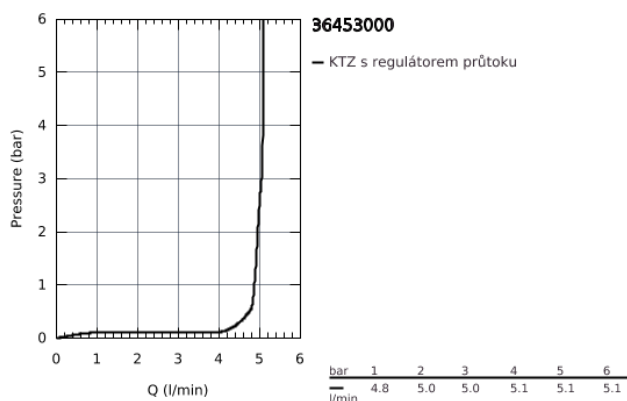

## 36 453 000 INFRAČERVENÁ ELEKTRONICKÁ UMYVADLOVÁ BATERIE 1/2" SE SMĚŠOVACÍM ZAŘÍZENÍM A NASTAVITELNÝM OMEZOVAČEM TEPLoty

### POPIS PRODUKTU

- s infračerveným senzorem pro potřeby monitoringu stavu, konfigurace a potřeby servisu
- s trafem 100-230 V AC, 50-60 Hz, 6 V DC
- GROHE StarLight chromový povrch
- **GROHE EcoJoy** perlátor 5,7 l/min
- **GROHE Zero** vedení vody uvnitř - bez niklu a olova
- tělo baterie vyrobené z kompozitního polymeru
- flexi připojovací hadičky
- jednosměrný ventil
- zachytávač nečistot
- integrovaný magnetický ventil
- GROHE QuickFix rychlomontážní systém
- 7 přednastavených programů:
- automatické proplachování
- tepelná desinfekce
- režim čištění
- další funkce a precizní nastavení prostřednictvím dálkového ovladače 36 407
- certifikace CE
- skupina armatur I, přezkoušeno dle DIN 4109
- typ ochrany baterie IP 59