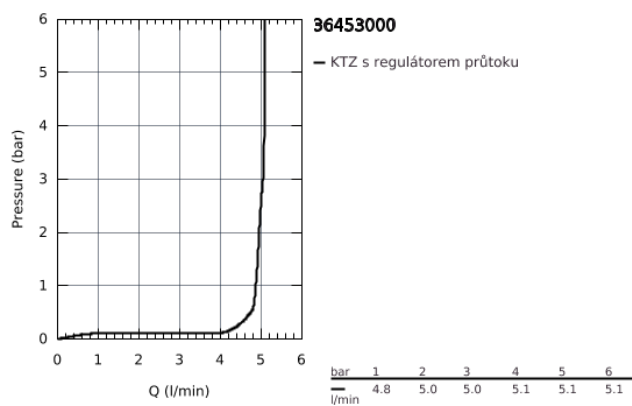

36 453 000 INFRAČERVENÁ ELEKTRONICKÁ UMYVADLOVÁ BATERIE 1/2" SE SMĚŠOVACÍM ZAŘÍZENÍM A NASTAVITELNÝM OMEZOVAČEM TEPLoty