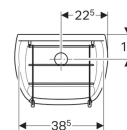

Geberit Publica výlevka

Účel použití

- Pro vylévání odpadní vody
- Pro čištění silně znečištěných předmětů
- Pro průmysl a obchod
- Pro zdravotnická zařízení
- Pro školy a jiná vzdělávací zařízení
- Pro soukromé oblasti

Vlastnosti

- Odtokový otvor $\varnothing$ 62 mm

Technické údaje

Materiál | Žáruvzdorný jíl

Lze objednat dodatečně

- Geberit Publica sklupný rošt s dorazy
- Geberit Publica chránič hrany výlevky

Pol. č.	Povrch/barva	B	H	T	Přepad
367200000	Bílá	45 cm	36 cm	33.5 cm	Bez