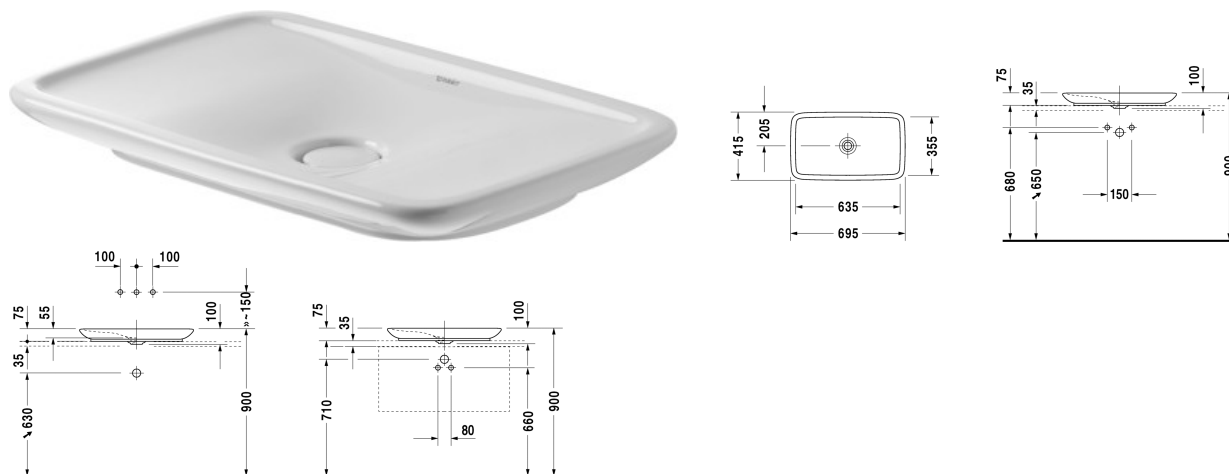

**Aufsatzbecken # 0370700000**

| &lt; 700 mm &gt; |

Aufsatzbecken	Größe	Gewicht	Bestellnummer
geschliffen, ohne Überlauf, ohne Hahnlochbank, Befestigung, sowie Schaftventil mit keramischer Ventilabdeckhaube, inklusive, 700 mm			
<b>Farben</b>			
00 Weiss			
<b>Variante</b>			
☒	700 x 420 mm	11,800 kg	0370700000
Sanitärkeramiken mit der speziellen WonderGliss Oberflächen Ausführung bleiben sauber und gut aussehend für eine lange Zeit. Wenn Sie WonderGliss bestellen fügen Sie bitte eine "1" als elfte Ziffer zur Bestellnummer hinzu.			
<b>Zubehör</b>			
Design Siphon		1,500 kg	005036
Design Eckventil inklusive Rosette	1/2" mm	0,500 kg	003045
<b>Ausschreibungstext</b>			
DURAVIT PuraVida Aufsatzbecken Design by Phoenix Design, ohne Überlauf aus Sanitärkeramik ohne Hahnlochbank. Eleganter rechteckiger Waschtisch mit abgerundeten Ecken, Innenbecken mit seitlicher Abschrägung. Unterseite geschliffen für Kombination mit Konsolen und Befestigung. Schaftventil mit keramischer Ventilabdeckhaube Durchmesser 81mm. Abmessungen(BxTxH)695x415x100mm. Weiß. Best.Nr. 0370700000			

Alle Zeichnungen enthalten alle notwendigen Maße (mm), die den üblichen Toleranzen unterliegen. Exakte Maße können nur am Produkt abgenommen werden.