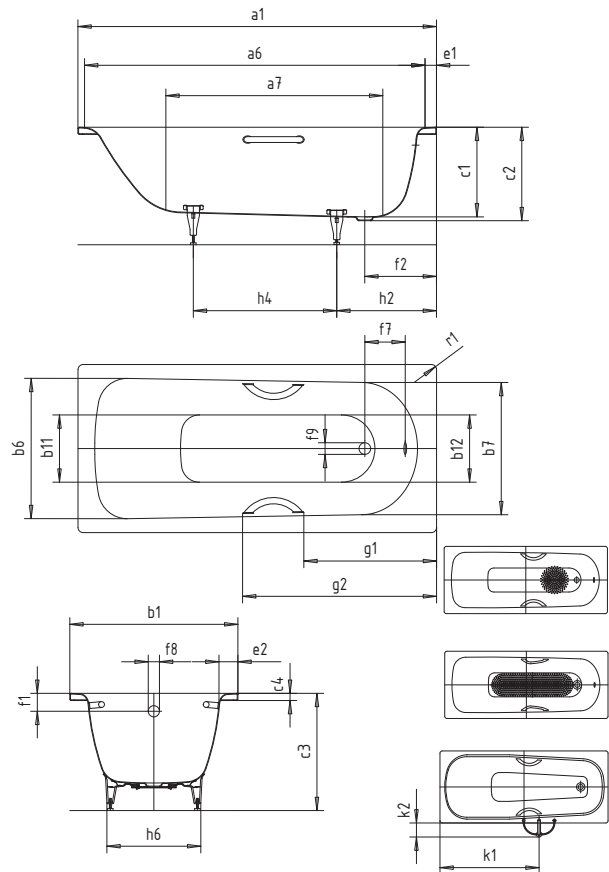

# SANIFORM PLUS

- koupací vana pro jednu osobu s odtokem v nohách
- klasická obdélníková varianta
- v nabídce také s madly
- ze smaltované oceli KALDEWEI

Ilustrační obrázek

Model č.		372-1
Vnější délka	$a_1$	1600
Vnitřní délka (nahoře)	$a_6$	1430
Vnitřní délka (dole)	$a_7$	1050
Vnější šířka	$b_1$	750
Vnitřní šířka (nahoře)	$b_6; b_7$	600; 580
Vnitřní šířka (dole)	$b_{11}; b_{12}$	440; 400
Vnitřní hloubka	$c_1$	400
Hloubka včetně odtokového otvoru	$c_2$	410
Výška vč. vanových noh	$c_3$	545 - 560
Výška okraje	$c_4$	32
Šířka okraje v nohách; šířka podélného okraje	$e_1; e_2$	70; 75
Vzdálenost horní hrany od středu přepadového otvoru	$f_1$	63
Vzdálenost okraje vany od středu odtokového otvoru	$f_2$	310
Vzdálenost středu odtokového a přepadového otvoru	$f_7$	218
Průměr přepadového otvoru	$f_8$	Ø 52
Průměr odtokového otvoru	$f_9$	Ø 52
Vzdálenost okraje vany (v nohách) od bližšího konce madla	$g_1$	
Vzdálenost okraje vany (v nohách) od vzdálenějšího konce madla	$g_2$	
Vzdálenost okraje vany (v nohách) od středu noh	$h_2$	445
Vzdálenost mezi středy noh	$h_4$	640
Maximální šířka noh	$h_6$	430
Vnější poloměr	$r_1$	23
Užitečný objem		107
Hmotnost		46
Antislip		Ø 288
Celoplošný antislip		600 x 220