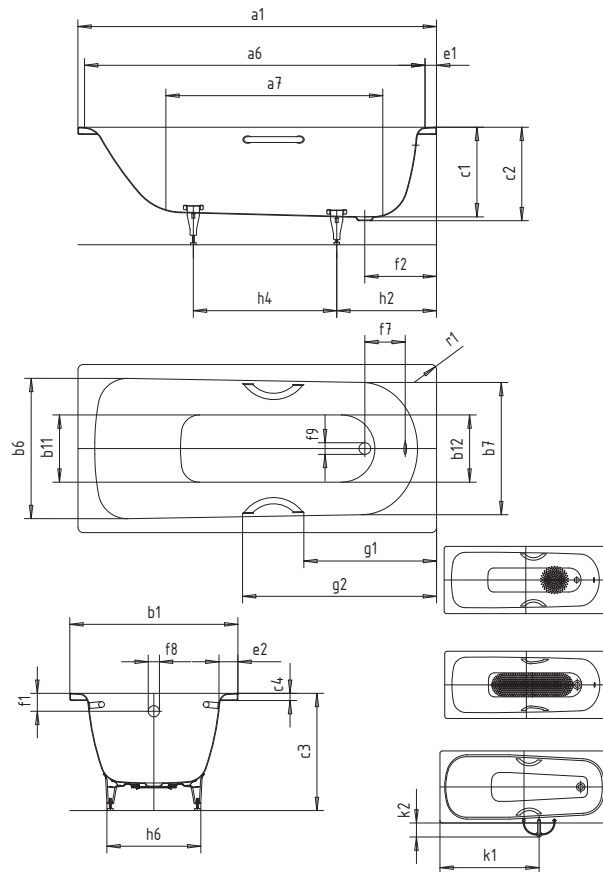

# SANIFORM PLUS

- koupací vana pro jednu osobu s odtokem v nohách
- klasická obdélníková varianta
- v nabídce také s madly
- ze smaltované oceli KALDEWEI

Ilustrační obrázek

Model č.		373-1
Vnější délka	$a_1$	1700
Vnitřní délka (nahoře)	$a_6$	1530
Vnitřní délka (dole)	$a_7$	1150
Vnější šířka	$b_1$	750
Vnitřní šířka (nahoře)	$b_6; b_7$	600; 580
Vnitřní šířka (dole)	$b_{11}; b_{12}$	440; 400
Vnitřní hloubka	$c_1$	400
Hloubka včetně odtokového otvoru	$c_2$	410
Výška vč. vanových noh	$c_3$	545 - 560
Výška okraje	$c_4$	32
Šířka okraje v nohách; šířka podélného okraje	$e_1; e_2$	70; 75
Vzdálenost horní hrany od středu přepadového otvoru	$f_1$	63
Vzdálenost okraje vany od středu odtokového otvoru	$f_2$	310
Vzdálenost středu odtokového a přepadového otvoru	$f_7$	218
Průměr přepadového otvoru	$f_8$	Ø 52
Průměr odtokového otvoru	$f_9$	Ø 52
Vzdálenost okraje vany (v nohách) od bližšího konce madla	$g_1$	
Vzdálenost okraje vany (v nohách) od vzdálenějšího konce madla	$g_2$	
Vzdálenost okraje vany (v nohách) od středu noh	$h_2$	445
Vzdálenost mezi středy noh	$h_4$	750
Maximální šířka noh	$h_6$	430
Vnější poloměr	$r_1$	23
Užitečný objem		123
Hmotnost		49
Antislip		Ø 288
Celoplošný antislip		900 x 300