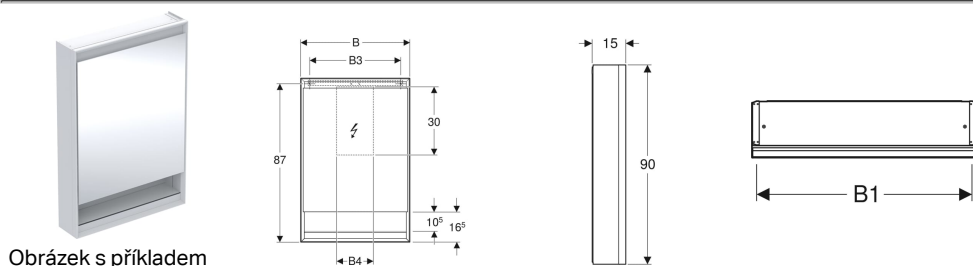

Zrcadlová skříňka Geberit ONE s nikou a ComfortLight, s jedněmi dvířky, montáž na omítku, výška 90 cm

Obrázek s příkladem

Vlastnosti

- Se světlem ComfortLight
- Osvětlení LED
- Nepřímé osvětlení
- Vnitřní osvětlení
- Plynule nastavitelné světlo od orientačního světla až po denní světlo
- Možnost spuštění funkcí pomocí dotykového senzoru
- Ovládání kompatibilní s DALI
- Kompatibilní s aplikací Geberit Home
- S jedněmi dvířky
- Dvířka s oboustranným zrcadlem
- Se dvěma elektrickými zásuvkami
- Zásuvky namontované na vnitřní straně vlevo nahoře a vpravo nahoře
- Výškově nastavitelné skleněné poličky

Obsah dodávky

- 3 skleněné poličky
- Montážní materiál

Pol. č.	Barva / povrch	B	B1	B3	B4	H	H1	H2	T	T1	T2	Příkon	Typ zástrčky	Zásuvka	Dveře	Světelný tok (max / nahore / dole)	
505.830.00.1	Hliník eloxovaný	60 cm	57.5 cm	50 cm	20 cm	90 cm	– cm	10.5 cm	15 cm	– cm	– cm	60 W	CEE 7/16	CEE 7/3 (Schuko)	Závěsy vlevo	3273 / 2552 / 721 lm	Nové
505.831.00.1	Hliník eloxovaný	60 cm	57.5 cm	50 cm	20 cm	90 cm	– cm	10.5 cm	15 cm	– cm	– cm	60 W	CEE 7/16	CEE 7/3 (Schuko)	Závěsy vpravo	3273 / 2552 / 721 lm	Nové
505.830.00.2	Bílá / Hliník s práškovou barvou	60 cm	57.5 cm	50 cm	20 cm	90 cm	– cm	10.5 cm	15 cm	– cm	– cm	60 W	CEE 7/16	CEE 7/3 (Schuko)	Závěsy vlevo	3273 / 2552 / 721 lm	Nové
505.831.00.2	Bílá / Hliník s práškovou barvou	60 cm	57.5 cm	50 cm	20 cm	90 cm	– cm	10.5 cm	15 cm	– cm	– cm	60 W	CEE 7/16	CEE 7/3 (Schuko)	Závěsy vpravo	3273 / 2552 / 721 lm	Nové

Příslušenství

- Prvek síťové zásuvky Geberit ONE
- Madlo Geberit ONE pro zrcadlová dvířka
- Magnetický držák Geberit
- Zvětšovací zrcadlo Geberit

- Standardní ovládání přes zrcadlovou skříňku a pokojové tlačítko. Ovládání pomocí pokojového spínače je třeba odpovídajícím způsobem změnit v aplikaci Geberit Home.