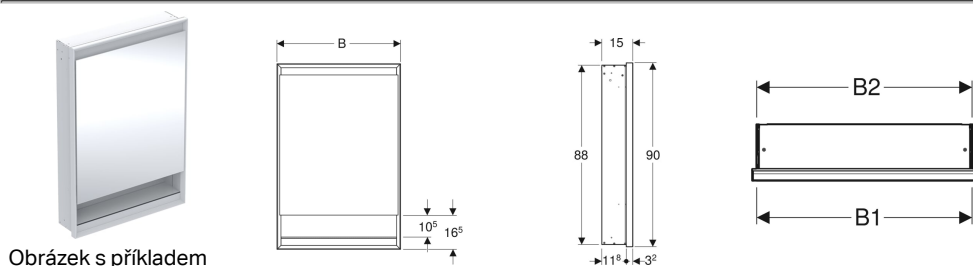

Zrcadlová skříňka Geberit ONE s nikou a ComfortLight, s jedněmi dvířky, montáž pod omítku, výška 90 cm

Vlastnosti

- Se světlem ComfortLight
- Osvětlení LED
- Nepřímé osvětlení
- Vnitřní osvětlení
- Plynule nastavitelné světlo od orientačního světla až po denní světlo
- Možnost spouštění funkcí pomocí dotykového senzoru
- Ovládání kompatibilní s DALI
- Kompatibilní s aplikací Geberit Home
- S jedněmi dvířky
- Dvířka s oboustranným zrcadlem
- Se dvěma elektrickými zásuvkami
- Zásuvky namontované na vnitřní straně vlevo nahoře a vpravo nahoře
- Výškově nastavitelné skleněné poličky

Technické údaje

Druh ochrany	IP44
Třída ochrany	I
Jmenovité napětí	230 V AC
Síťová frekvence	50 Hz
Provozní napětí	24 V DC
Materiál	Hliník
Doživotní LED osvětlení	> 72000 h (L80B10) Tp ≤ 70 °C
Barva světla	2200–4000 K
Index podání barev	90
Standardní odchylka sladění barev	3 SDCM

Obsah dodávky

- 3 skleněné poličky
- Montážní materiál

Nutno objednat zvlášť

- Montážní box pro zrcadlovou skříňku Geberit ONE, výška 90 cm

Pol. č.	Barva / povrch	B	B1	B2	H	H1	H2	T	T1	T2	Příkon	Typ zářivky	Zásuvka	Dveře	Světelný tok (max / nahoře / dole)	
505.820.00.1	Hliník eloxovaný	60 cm	57.5 cm	58 cm	90 cm	88 cm	10.5 cm	15 cm	11.8 cm	3.2 cm	60 W	CEE 7/16	CEE 7/3 (Schuko)	Závěsy vlevo	3273 / 2552 / 721 lm	Nové
505.821.00.1	Hliník eloxovaný	60 cm	57.5 cm	58 cm	90 cm	88 cm	10.5 cm	15 cm	11.8 cm	3.2 cm	60 W	CEE 7/16	CEE 7/3 (Schuko)	Závěsy vpravo	3273 / 2552 / 721 lm	Nové
505.820.00.2	Bílá / Hliník s práškovou barvou	60 cm	57.5 cm	58 cm	90 cm	88 cm	10.5 cm	15 cm	11.8 cm	3.2 cm	60 W	CEE 7/16	CEE 7/3 (Schuko)	Závěsy vlevo	3273 / 2552 / 721 lm	Nové
505.821.00.2	Bílá / Hliník s práškovou barvou	60 cm	57.5 cm	58 cm	90 cm	88 cm	10.5 cm	15 cm	11.8 cm	3.2 cm	60 W	CEE 7/16	CEE 7/3 (Schuko)	Závěsy vpravo	3273 / 2552 / 721 lm	Nové