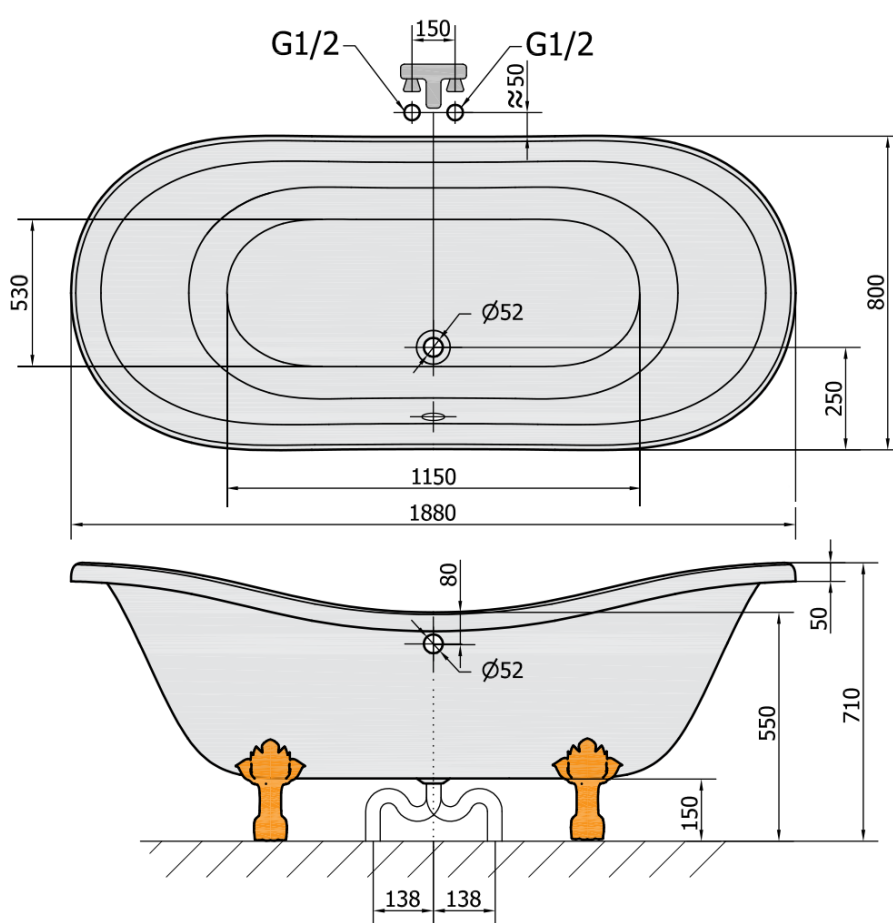

Produktový list

Objednací kód: **38112**

CHARLESTON volně stojící vana 188x80x71cm, nohy bílé, bílá

VOLUME 210L