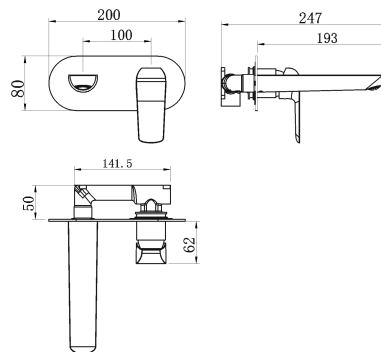

38200,1

Umyvadlová, dřezová podomítková Nobless Tina bílá/chrom

EAN :8590309082255

Intrastat :84818011

Provedení : bílá-chrom

Cena : 3 222 Kč (bez DPH)

Hmotnost : 2,020 kg (brutto)

Kvalitní a odolná keramická kartuše 35 mm s prodlouženou zárukou 5 let. Prvotřídní bílo-chromové provedení. Umyvadlová nástěnná podomítková baterie s délkou výtokového ramínka 193 mm. Baterie obsahuje podomítkové připojení 1/2". K tomuto produktu Vám rádi nabídneme bílé koupelnové doplňky.

Nazev	Hodnota	Jednotka
Záruka na těsnost kartuše	5	rok
Provedení	bílá-chrom	
Typ kartuše	35	mm
Typ ramene	pevné	
Výška výrobku	130	mm
Šířka výrobku	200	mm
Hloubka výrobku	120	mm
Hloubka krabice	230	mm
Šířka krabice	175	mm
Výška krabice	165	mm
Připojovací matice	3/4"	
Materiál	mosaz	