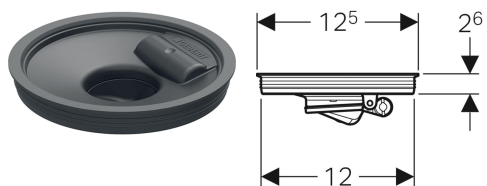

Vložka se zápachovou klapkou Geberit, pro podlahovou vpust 13 x 13 cm

Obrázek s příkladem

Účel použití

- Pro uzavření podlahových vpustí Geberit 13 x 13 cm proti pronikání zápachu

Technické údaje

Materiál

PP