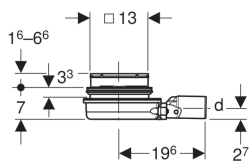

## Geberit, podlahová vpust' Varino, vodorovná, d50

### Technické údaje

Průtočná kapacita | 0.9 l/s

### Obsah dodávky

- Vývod z PE-HD,  $\varnothing$  50 mm
- Rošt z nerezové oceli
- Kryt pro hrubou montáž

Pol. č.	d, $\varnothing$	
388.032.00.1	50 mm	NEW