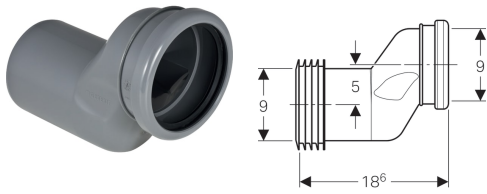

Geberit souprava přímého dopojení pro závěsné WC, 5 cm stupňovitá

Obrázek s příkladem

Účel použití

- K vyrovnání vyosení mezi odtokem WC a odpadem ve stěně

Obsah dodávky

- Připojovací trubka z PVC, \varnothing 90 mm
- 2 manžety z EPDM, \varnothing 90 / 110 mm